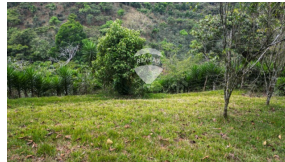

x
Número de Niveles

x
Estacionamiento

Raquel Cañas

AGENTE

22230000

raquel.canas@remax-central.com.sv

Es tu oportunidad para poder tener tu propiedad de montaña en la hermosa ciudad de Apaneca en residencial privada con vigilancia 24x7. El terreno ya cuenta con instalación de energía eléctrica y tanque de agua. Ubicado sobre la turística Ruta de las Flores.