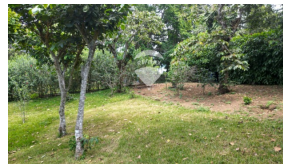

x
Número de Niveles

x
Estacionamiento

Raquel Cañas

AGENTE

22230000

raquel.canas@remax-central.com.sv

Es tu oportunidad para poder tener tu propiedad de montaña en la hermosa ciudad de Apaneca en residencial privada con vigilancia 24x7. El terreno ya cuenta con instalación de energía eléctrica y tanque de agua. Ubicado sobre la turística Ruta de las Flores.