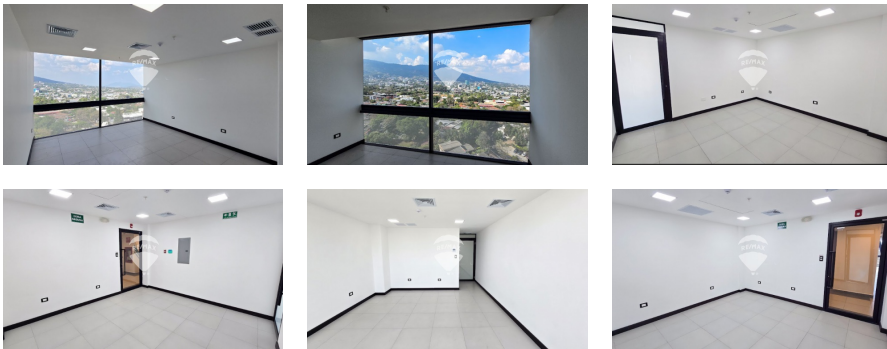

## En alquiler hermosa clínica en Torre Humana nivel 15

\$1,500

Colonia San Benito Comercial Alquiler

A07-004444

  
63.77 v<sup>2</sup>  
Área de Terreno

  
44.56 m<sup>2</sup>  
Área de Construcción

  
x  
Número de Habitaciones

  
x  
Baños

  
x1  
Número de Niveles

  
x1  
Estacionamiento

**Raquel Cañas**

AGENTE

22230000

raquel.canas@remax-central.com.sv

Aprovecha para estar en el Centro Médico Integral más exclusivo del país. Este local ubicado en el nivel 15 tiene una vista espectacular hacia el volcán. Está adecuado y listo para utilizado. El edificio cuenta con excelentes amenidades, espacio para comercios como farmacias, ópticas, entre otros. Así mismo cuenta con una amplia terraza y espacio para comer. También hay un área privada de descanso para médicos. El edificio cuenta también con 3 salas para proyecciones equipadas para reuniones. La clínica cuenta con 1 parqueo asignado.