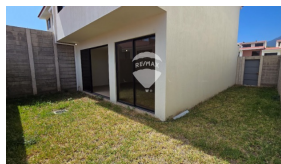

CASA EN ALQUILER PASEO DEL PRADO

\$875

📍 Apopa 🏠 Residencial 🏷️ Alquiler

A01-004434

🏡
181 v²
Área de Terreno

🏠
126.75 m²
Área de
Construcción

🛏️
x3
Número de
Habitaciones

🚿
x3
Baños

📈
x2
Número de Niveles

🚗
x2
Estacionamiento

🔑
Privado

Hilda Monge

AGENTE

22230000

hilda.monge@remax-central.com.sv

Casa en alquiler a estrenar en paseo del Prado. La casa se encuentra dentro de una residencial privada, con linda vista hacia el volcan de San Salvador. Consta de 2 niveles: Primer nivel: Estacionamiento para dos vehículos, sala.comedor y cocina integrada, jardín y área de servicio completa. Segundo Nivel: habitación principla con baño privado y walking closet, 2 habitaciones junior con closets,comparten baño.