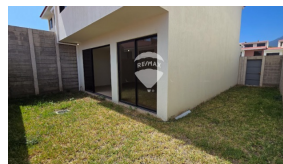

CASA EN ALQUILER PASEO DEL PRADO

\$825

📍 Apopa 🏠 Residencial 🏷️ Alquiler

A01-004434

🏡
181 v²
Área de Terreno

🏠
126.75 m²
Área de
Construcción

🛏️
x3
Número de
Habitaciones

🚿
x3
Baños

🏗️
x2
Número de Niveles

🚗
x2
Estacionamiento

🔑
Privado

Hilda Monge

AGENTE

22230000

hilda.monge@remax-central.com.sv

Casa en alquiler a estrenar en paseo del Prado. La casa se encuentra dentro de una residencial privada, con linda vista hacia el volcan de San Salvador. Consta de 2 niveles: Primer nivel: Estacionamiento para dos vehículos, sala.comedor y cocina integrada, jardín y área de servicio completa. Segundo Nivel: habitación principal con baño privado y walking closet, 2 habitaciones junior con closets, comparten baño.