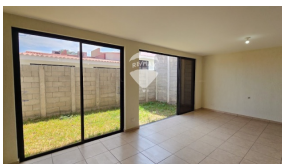

CASA EN ALQUILER PASEO DEL PRADO

\$875

📍 Apopa 🏠 Residencial 🏷️ Alquiler

A01-004434

🏡
181 v²
Área de Terreno

🏠
126.75 m²
Área de
Construcción

🛏️
x3
Número de
Habitaciones

🚿
x3
Baños

📈
x2
Número de Niveles

🚗
x2
Estacionamiento

🔑
Privado

Hilda Monge

AGENTE

22230000

hilda.monge@remax-central.com.sv

Casa en alquiler a estrenar en paseo del Prado. La casa se encuentra dentro de una residencial privada, con linda vista hacia el volcan de San Salvador. Consta de 2 niveles: Primer nivel: Estacionamiento para dos vehículos, sala.comedor y cocina integrada, jardín y área de servicio completa. Segundo Nivel: habitación principla con baño privado y walking closet, 2 habitaciones junior con closets,comparten baño.