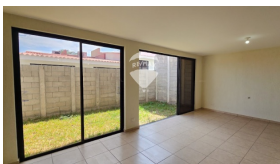

CASA EN ALQUILER PASEO DEL PRADO

\$825

📍 Apopa 🏠 Residencial 🏷️ Alquiler

A01-004434

🏡
181 v²
Área de Terreno

🏠
126.75 m²
Área de
Construcción

🛏️
x3
Número de
Habitaciones

🚿
x3
Baños

🏗️
x2
Número de Niveles

🚗
x2
Estacionamiento

🔑
Privado

Hilda Monge

AGENTE

22230000

hilda.monge@remax-central.com.sv

Casa en alquiler a estrenar en paseo del Prado. La casa se encuentra dentro de una residencial privada, con linda vista hacia el volcan de San Salvador. Consta de 2 niveles: Primer nivel: Estacionamiento para dos vehículos, sala.comedor y cocina integrada, jardín y área de servicio completa. Segundo Nivel: habitación principal con baño privado y walking closet, 2 habitaciones junior con closets, comparten baño.