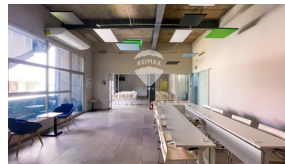

David Maldonado

AGENTE

22230000

david.maldonado@remax-central.com.sv

140 M2 Espacio de Oficinas en Obra Blanca (Aire Acondicionado, alfombra, luminarias, cielo falso y paredes terminadas). Espacio listo para funcionar. Incluye 2 estacionamientos. Espacio apto para Organismo Internacional. Muy accesible a transporte publico.