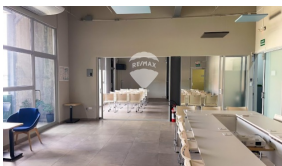

David Maldonado

AGENTE

22230000

david.maldonado@remax-central.com.sv

140 M2 Espacio de Oficinas en Obra Blanca (Aire Acondicionado, alfombra, luminarias, cielo falso y paredes terminadas). Espacio listo para funcionar. Incluye 2 estacionamientos. Espacio apto para Organismo Internacional. Muy accesible a transporte publico.