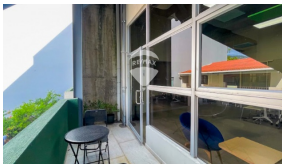

David Maldonado

AGENTE

22230000

david.maldonado@remax-central.com.sv

140 M2 Espacio de Oficinas en Obra Blanca (Aire Acondicionado, alfombra, luminarias, cielo falso y paredes terminadas). Espacio listo para funcionar. Incluye 2 estacionamientos. Espacio apto para Organismo Internacional. Muy accesible a transporte publico.