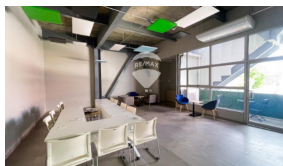

David Maldonado

AGENTE

22230000

david.maldonado@remax-central.com.sv

140 M2 Espacio de Oficinas en Obra Blanca (Aire Acondicionado, alfombra, luminarias, cielo falso y paredes terminadas). Espacio listo para funcionar. Incluye 2 estacionamientos. Espacio apto para Organismo Internacional. Muy accesible a transporte publico.