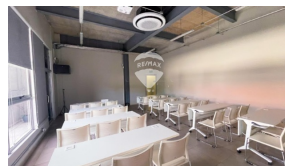

David Maldonado

AGENTE

22230000

david.maldonado@remax-central.com.sv

140 M2 Espacio de Oficinas en Obra Blanca (Aire Acondicionado, alfombra, luminarias, cielo falso y paredes terminadas). Espacio listo para funcionar. Incluye 2 estacionamientos. Espacio apto para Organismo Internacional. Muy accesible a transporte publico.