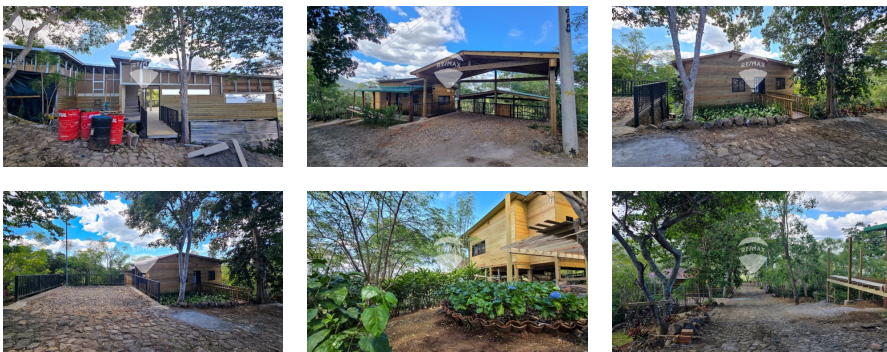

BRISAS EL TIGRE ECO CABAÑAS

\$56,431

📍 Usulután 🏠 Recreativa 🏷️ Venta

V20-004422

1092.88 v²
Área de Terreno

0 m²
Área de Construcción

x
Número de Habitaciones

x
Baños

x
Número de Niveles

x
Estacionamiento

Proyecto en Condominio Residencial con enfoque ecológico para disfrutar de la naturaleza, total tranquilidad y un clima fresco ya que esta a 1200 metros de altura. Ubicado en El cerro El Tigre podrás disfrutar también de hermosas vistas. A 10 minutos de la ciudad de Santiago de Maria, media hora de Usulután . Y 1 hora de San Miguel. Cuenta además con caseta de control, portón para acceso y vigilancia. Área Social con parque, cascadas y juegos para niños.