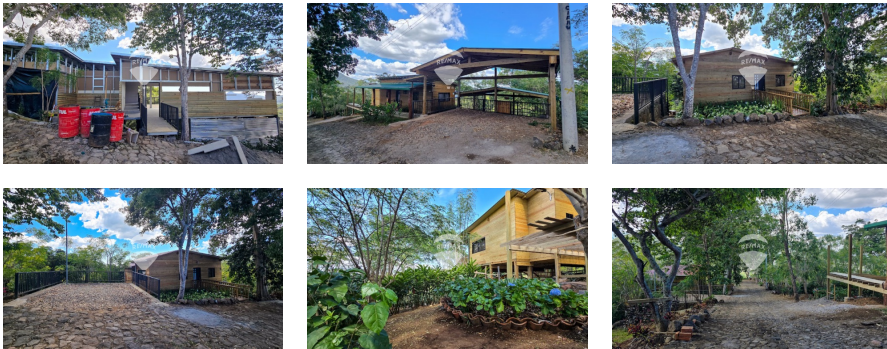

# BRISAS EL TIGRE ECO CABAÑAS

\$56,431

📍 Usulután 🏠 Recreativa 🏷️ Venta

V20-004422

  
1092.88 v<sup>2</sup>  
Área de Terreno

  
0 m<sup>2</sup>  
Área de Construcción

  
x  
Número de Habitaciones

  
x  
Baños

  
x  
Número de Niveles

  
x  
Estacionamiento

Proyecto en Condominio Residencial con enfoque ecológico para disfrutar de la naturaleza, total tranquilidad y un clima fresco ya que esta a 1200 metros de altura. Ubicado en El cerro El Tigre podrás disfrutar también de hermosas vistas. A 10 minutos de la ciudad de Santiago de Maria, media hora de Usulután . Y 1 hora de San Miguel. Cuenta además con caseta de control, portón para acceso y vigilancia. Área Social con parque, cascadas y juegos para niños.