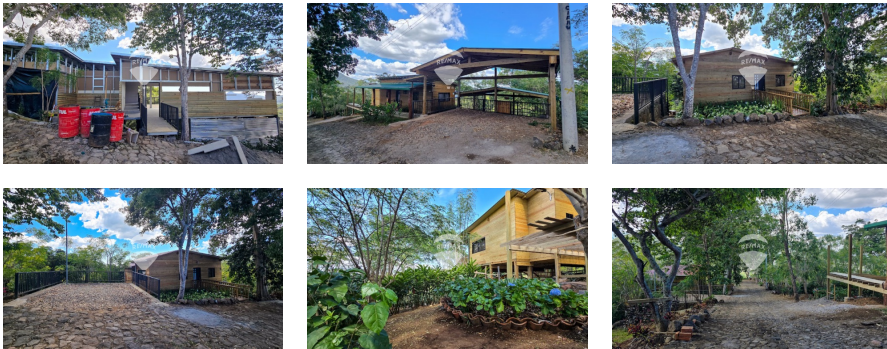

# BRISAS EL TIGRE ECO CABAÑAS

**\$56,431**

📍 Usulután 🏠 Recreativa 🏷️ Venta

V20-004422

  
1092.88 v<sup>2</sup>  
Área de Terreno

  
0 m<sup>2</sup>  
Área de Construcción

  
x  
Número de Habitaciones

  
x  
Baños

  
x  
Número de Niveles

  
x  
Estacionamiento

Proyecto en Condominio Residencial con enfoque ecológico para disfrutar de la naturaleza, total tranquilidad y un clima fresco ya que esta a 1200 metros de altura. Ubicado en El cerro El Tigre podrás disfrutar también de hermosas vistas. A 10 minutos de la ciudad de Santiago de Maria, media hora de Usulután . Y 1 hora de San Miguel. Cuenta además con caseta de control, portón para acceso y vigilancia. Área Social con parque, cascadas y juegos para niños.