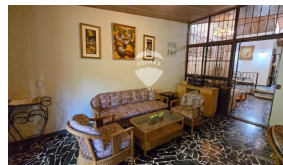

  
x3  
Número de Habitaciones

  
x3  
Baños

  
x1  
Número de Niveles

  
x3  
Estacionamiento

  
Privado

Ligia de Avila  
AGENTE

22230000  
ligia.avila@remax-central.com.sv

Casa de un nivel en venta, ubicada en la Residencial Bosques de Santa Teresa, Santa Tecla. Características principales: • Cochera para 2 vehículos: Espaciosa área de estacionamiento con portón eléctrico y fácil acceso. • Bodega para despensa: Amplio espacio de almacenamiento para mantener la organización y el orden en el hogar. • Área de servicio completa: Incluye habitación y baño independiente para el personal de servicio, asegurando privacidad y comodidad. • Sala y comedor independientes: Ambientes diseñados para ofrecer espacios acogedores y funcionales. • Cocina moderna: Equipada con pantry, fregadero y conexiones eléctricas. • Sala familiar: Espacio privado ideal para reuniones en familia. • Tres habitaciones: La principal cuenta con baño privado y walk-in closet; las habitaciones secundarias comparten un baño completo. • Amplia terraza: Perfecta para disfrutar de momentos al aire libre, con vistas al jardín y espacio para mobiliario exterior. • Amplio jardín: con algunos árboles que brinda mayor frescura y espacio suficiente esparcimiento y jardinería. Esta propiedad se encuentra en una zona residencial de alta plusvalía, cercana a colegios, centros comerciales y con seguridad las 24 horas. Es la opción ideal para quienes buscan un hogar que combine la comodidad en un solo nivel y una ubicación privilegiada. Para más información o para programar una visita, no dudes en contactarme!