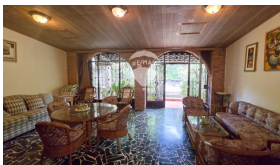

  
x3  
Número de Habitaciones

  
x3  
Baños

  
x1  
Número de Niveles

  
x3  
Estacionamiento

  
Privado

Ligia de Avila  
AGENTE

22230000  
ligia.avila@remax-central.com.sv

Casa de un nivel en venta, ubicada en la Residencial Bosques de Santa Teresa, Santa Tecla. Características principales: • Cochera para 2 vehículos: Espaciosa área de estacionamiento con portón eléctrico y fácil acceso. • Bodega para despensa: Amplio espacio de almacenamiento para mantener la organización y el orden en el hogar. • Área de servicio completa: Incluye habitación y baño independiente para el personal de servicio, asegurando privacidad y comodidad. • Sala y comedor independientes: Ambientes diseñados para ofrecer espacios acogedores y funcionales. • Cocina moderna: Equipada con pantry, fregadero y conexiones eléctricas. • Sala familiar: Espacio privado ideal para reuniones en familia. • Tres habitaciones: La principal cuenta con baño privado y walk-in closet; las habitaciones secundarias comparten un baño completo. • Amplia terraza: Perfecta para disfrutar de momentos al aire libre, con vistas al jardín y espacio para mobiliario exterior. • Amplio jardín: con algunos árboles que brinda mayor frescura y espacio suficiente esparcimiento y jardinería. Esta propiedad se encuentra en una zona residencial de alta plusvalía, cercana a colegios, centros comerciales y con seguridad las 24 horas. Es la opción ideal para quienes buscan un hogar que combine la comodidad en un solo nivel y una ubicación privilegiada. Para más información o para programar una visita, no dudes en contactarme!