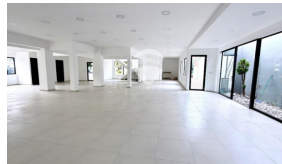

Edificio para Oficinas en Venta

\$650,000

Las Mercedes Comercial Venta

V07-004407

665 v²
Área de Terreno

335 m²
Área de Construcción

x
Número de Habitaciones

x3
Baños

x2
Número de Niveles

x14
Estacionamiento

Karen Fuentes

AGENTE

22230000

karen.fuentes@remax-central.com.sv

Edificio de Esquina en Venta en Colonia Las Mercedes a Estrenar Se vende moderno edificio de esquina ideal para oficinas, call center, clínicas, centro de distribución, etc. Con un diseño contemporáneo y espacios abiertos, esta propiedad ofrece funcionalidad y confort en una ubicación estratégica. Dimensiones: Terreno: 665 varas² Construcción: 335 m² de oficina Estacionamiento: 14 parqueos con potencial para más Características: Diseño moderno y espacios abiertos para una distribución flexible 3 baños Ubicación privilegiada en esquina, con excelente visibilidad y acceso Precio: \$650,000.00 ¡Una excelente oportunidad para inversionistas o empresas que buscan un espacio amplio y bien ubicado! Contáctanos para más información o para agendar una visita.