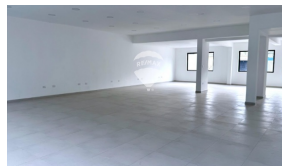

Edificio para Oficinas en Venta

\$650,000

Las Mercedes Comercial Venta

V07-004407

665 v²
Área de Terreno

335 m²
Área de Construcción

x
Número de Habitaciones

x3
Baños

x2
Número de Niveles

x14
Estacionamiento

Karen Fuentes

AGENTE

22230000

karen.fuentes@remax-central.com.sv

Edificio de Esquina en Venta en Colonia Las Mercedes a Estrenar Se vende moderno edificio de esquina ideal para oficinas, call center, clínicas, centro de distribución, etc. Con un diseño contemporáneo y espacios abiertos, esta propiedad ofrece funcionalidad y confort en una ubicación estratégica. Dimensiones: Terreno: 665 varas² Construcción: 335 m² de oficina Estacionamiento: 14 parqueos con potencial para más Características: Diseño moderno y espacios abiertos para una distribución flexible 3 baños Ubicación privilegiada en esquina, con excelente visibilidad y acceso Precio: \$650,000.00 ¡Una excelente oportunidad para inversionistas o empresas que buscan un espacio amplio y bien ubicado! Contáctanos para más información o para agendar una visita.