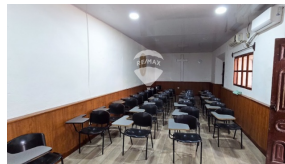

x
Baños

x1
Número de Niveles

x
Estacionamiento

Suzanne Hannaux

AGENTE

22230000

suzanne.hannaux@remax-central.com.sv

Te presento una propiedad con ubicación estratégica, en el centro de Ahuachapán, ideal para oficinas, escuela, centro de capacitación, restaurante, hotel, comercio. Aquí tienes todo lo que necesitas: • Ubicación privilegiada: Situada en pleno centro de Ahuachapán, a pasos de, comercios, escuelas, restaurantes y transporte público. Todo lo que necesitas está a tu alcance. • Terreno espacioso: Con un área amplia de 1811.09 v2 para que puedas construir o remodelar según tus necesidades. • Casa amplia y funcional: La propiedad de 935.78 m2 cuenta con una construcción sólida, espacios abiertos y luminosos, lista para ser adaptada a tu gusto. • Accesibilidad: Con acceso directo a las principales rutas, facilitando tu movilidad hacia otras ciudades y destinos dentro del país. Contáctame hoy mismo para agendar una visita y descubrir todo lo que este lugar tiene para ofrecerte