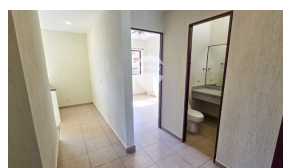

A ESTRENA, ALQUILER DE CASA EN PASEO EL PRADO CON ESPECIALES DETALLES

\$775

📍 Apopa 🏠 Residencial 🗝 Alquiler

A01-004399

126.75 v²
Área de Terreno

151.63 m²
Área de Construcción

x3
Número de Habitaciones

x3
Baños

x2
Número de Niveles

x2
Estacionamiento

Privado

Ivette Dominguez
AGENTE

22230000
ivette.dominguez@remax-central.com.sv

En una extensión de 126.75 m², tenemos esta hermosa vivienda, lista a estrenar, con detalles especiales en diferentes áreas. En la primera planta se encuentra sala, comedor, cocina completa con gabinetes, área de servicio completa con espacio para lavandería, un baño social, bodega, jardín, cochera abierta para dos vehículos, cisterna y bomba. En la segunda planta, tres habitaciones, cada una con closet, la principal con Aire Acondicionado, Espejo en el baño y ducha con puerta de vidrio. Las habitaciones junior con ventilador de techo, un baño compartido con espejo y puerta de vidrio en la ducha. Paseo el Prado es un complejo habitacional que tiene piscina, canchas, áreas verdes con juegos para niños, canchas de BKB, Casa Club para eventos, maquinas de hacer ejercicio, etc. Excelente ubicación, muy cerca de Centro Comercial Valle Dulce El Encuentro.