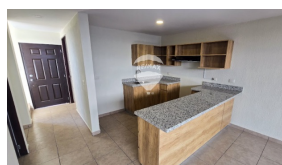

A ESTRENA, ALQUILER DE CASA EN PASEO EL PRADO CON ESPECIALES DETALLES

\$775

📍 Apopa 🏠 Residencial 🗝 Alquiler

A01-004399

126.75 v²
Área de Terreno

151.63 m²
Área de Construcción

x3
Número de Habitaciones

x3
Baños

x2
Número de Niveles

x2
Estacionamiento

Privado

Ivette Dominguez
AGENTE

22230000
ivette.dominguez@remax-central.com.sv

En una extensión de 126.75 m², tenemos esta hermosa vivienda, lista a estrenar, con detalles especiales en diferentes áreas. En la primera planta se encuentra sala, comedor, cocina completa con gabinetes, área de servicio completa con espacio para lavandería, un baño social, bodega, jardín, cochera abierta para dos vehículos, cisterna y bomba. En la segunda planta, tres habitaciones, cada una con closet, la principal con Aire Acondicionado, Espejo en el baño y ducha con puerta de vidrio. Las habitaciones junior con ventilador de techo, un baño compartido con espejo y puerta de vidrio en la ducha. Paseo el Prado es un complejo habitacional que tiene piscina, canchas, áreas verdes con juegos para niños, canchas de BKB, Casa Club para eventos, maquinas de hacer ejercicio, etc. Excelente ubicación, muy cerca de Centro Comercial Valle Dulce El Encuentro.