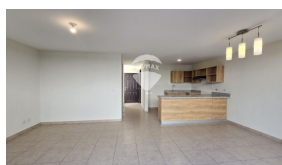

A ESTRENA, ALQUILER DE CASA EN PASEO EL PRADO CON ESPECIALES DETALLES

\$775

📍 Apopa 🏠 Residencial 🗝 Alquiler

A01-004399

126.75 v²
Área de Terreno

151.63 m²
Área de Construcción

x3
Número de Habitaciones

x3
Baños

x2
Número de Niveles

x2
Estacionamiento

Privado

Ivette Dominguez
AGENTE

22230000
ivette.dominguez@remax-central.com.sv

En una extensión de 126.75 m², tenemos esta hermosa vivienda, lista a estrenar, con detalles especiales en diferentes áreas. En la primera planta se encuentra sala, comedor, cocina completa con gabinetes, área de servicio completa con espacio para lavandería, un baño social, bodega, jardín, cochera abierta para dos vehículos, cisterna y bomba. En la segunda planta, tres habitaciones, cada una con closet, la principal con Aire Acondicionado, Espejo en el baño y ducha con puerta de vidrio. Las habitaciones junior con ventilador de techo, un baño compartido con espejo y puerta de vidrio en la ducha. Paseo el Prado es un complejo habitacional que tiene piscina, canchas, áreas verdes con juegos para niños, canchas de BKB, Casa Club para eventos, maquinas de hacer ejercicio, etc. Excelente ubicación, muy cerca de Centro Comercial Valle Dulce El Encuentro.