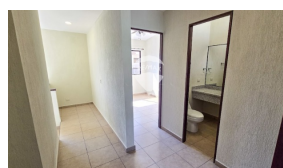

A ESTRENA, ALQUILER DE CASA EN PASEO EL PRADO CON ESPECIALES DETALLES

\$800

📍 Apopa 🏠 Residencial 🗝 Alquiler

A01-004399

126.75 v²
Área de Terreno

151.63 m²
Área de Construcción

x3
Número de Habitaciones

x2
Baños

x2
Número de Niveles

x2
Estacionamiento

Privado

Ivette Dominguez

AGENTE

22230000

ivette.dominguez@remax-central.com.sv

En una extensión de 126.75 m², tenemos esta hermosa vivienda, lista a estrenar, con detalles especiales en diferentes áreas. En la primera planta se encuentra sala, comedor, cocina completa con gabinetes, área de servicio completa con espacio para lavandería, un baño social, bodega, jardín, cochera abierta para dos vehículos, cisterna y bomba. En la segunda planta, tres habitaciones, cada una con closet, la principal con Aire Acondicionado, Espejo en el baño y ducha con puerta de vidrio. Las habitaciones junior con ventilador de techo, un baño compartido con espejo y puerta de vidrio en la ducha. Paseo el Prado es un complejo habitacional que tiene piscina, canchas, áreas verdes con juegos para niños, canchas de BKB, Casa Club para eventos, maquinas de hacer ejercicio, etc. Excelente ubicación, muy cerca de Centro Comercial Valle Dulce El Encuentro.