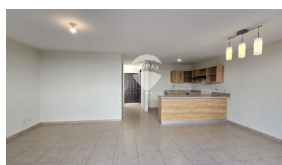

A ESTRENA, ALQUILER DE CASA EN PASEO EL PRADO CON ESPECIALES DETALLES

\$800

📍 Apopa 🏠 Residencial 🗝 Alquiler

A01-004399

126.75 v²
Área de Terreno

151.63 m²
Área de Construcción

x3
Número de Habitaciones

x2
Baños

x2
Número de Niveles

x2
Estacionamiento

Privado

Ivette Dominguez

AGENTE

22230000

ivette.dominguez@remax-central.com.sv

En una extensión de 126.75 m², tenemos esta hermosa vivienda, lista a estrenar, con detalles especiales en diferentes áreas. En la primera planta se encuentra sala, comedor, cocina completa con gabinetes, área de servicio completa con espacio para lavandería, un baño social, bodega, jardín, cochera abierta para dos vehículos, cisterna y bomba. En la segunda planta, tres habitaciones, cada una con closet, la principal con Aire Acondicionado, Espejo en el baño y ducha con puerta de vidrio. Las habitaciones junior con ventilador de techo, un baño compartido con espejo y puerta de vidrio en la ducha. Paseo el Prado es un complejo habitacional que tiene piscina, canchas, áreas verdes con juegos para niños, canchas de BKB, Casa Club para eventos, maquinas de hacer ejercicio, etc. Excelente ubicación, muy cerca de Centro Comercial Valle Dulce El Encuentro.