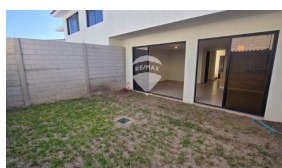

A ESTRENA, ALQUILER DE CASA EN PASEO EL PRADO CON ESPECIALES DETALLES

\$775

📍 Apopa 🏠 Residencial 🗝 Alquiler

A01-004399

126.75 v²
Área de Terreno

151.63 m²
Área de Construcción

x3
Número de Habitaciones

x3
Baños

x2
Número de Niveles

x2
Estacionamiento

Privado

Ivette Dominguez
AGENTE

22230000
ivette.dominguez@remax-central.com.sv

En una extensión de 126.75 m², tenemos esta hermosa vivienda, lista a estrenar, con detalles especiales en diferentes áreas. En la primera planta se encuentra sala, comedor, cocina completa con gabinetes, área de servicio completa con espacio para lavandería, un baño social, bodega, jardín, cochera abierta para dos vehículos, cisterna y bomba. En la segunda planta, tres habitaciones, cada una con closet, la principal con Aire Acondicionado, Espejo en el baño y ducha con puerta de vidrio. Las habitaciones junior con ventilador de techo, un baño compartido con espejo y puerta de vidrio en la ducha. Paseo el Prado es un complejo habitacional que tiene piscina, canchas, áreas verdes con juegos para niños, canchas de BKB, Casa Club para eventos, maquinas de hacer ejercicio, etc. Excelente ubicación, muy cerca de Centro Comercial Valle Dulce El Encuentro.