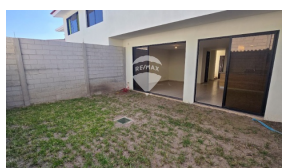

A ESTRENA, ALQUILER DE CASA EN PASEO EL PRADO CON ESPECIALES DETALLES

\$800

📍 Apopa 🏠 Residencial 🗝 Alquiler

A01-004399

126.75 v²
Área de Terreno

151.63 m²
Área de Construcción

x3
Número de Habitaciones

x2
Baños

x2
Número de Niveles

x2
Estacionamiento

Privado

Ivette Dominguez

AGENTE

22230000

ivette.dominguez@remax-central.com.sv

En una extensión de 126.75 m², tenemos esta hermosa vivienda, lista a estrenar, con detalles especiales en diferentes áreas. En la primera planta se encuentra sala, comedor, cocina completa con gabinetes, área de servicio completa con espacio para lavandería, un baño social, bodega, jardín, cochera abierta para dos vehículos, cisterna y bomba. En la segunda planta, tres habitaciones, cada una con closet, la principal con Aire Acondicionado, Espejo en el baño y ducha con puerta de vidrio. Las habitaciones junior con ventilador de techo, un baño compartido con espejo y puerta de vidrio en la ducha. Paseo el Prado es un complejo habitacional que tiene piscina, canchas, áreas verdes con juegos para niños, canchas de BKB, Casa Club para eventos, maquinas de hacer ejercicio, etc. Excelente ubicación, muy cerca de Centro Comercial Valle Dulce El Encuentro.