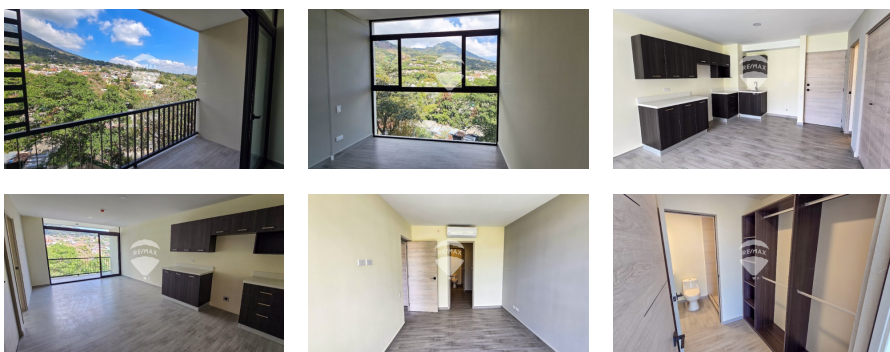

APARTAMENTO EN ALQUILER, A ESTRENAR EN AVITAT LIFT, JUAN PABLO II

\$1,100

📍 Alameda Juan Pablo II 🏠 Residencial 🚩 Alquiler A01-004398

- 
 66.57 v²
 Área de Terreno
- 
 55.65 m²
 Área de Construcción
- 
 x1
 Número de Habitaciones
- 
 x1
 Baños
- 
 x1
 Número de Niveles
- 
 x1
 Estacionamiento
- 
 Privado

Hermoso apartamento de una habitación a estrenar, 3er nivel, ideal para una persona o una pareja, de 55.65m², que consta de sala, comedor, cocina, terraza, habitación completa con walking closet y baño completo, área de lavandería con lavadero, con finos acabados en el ambiente. El apartamento cuenta con un parqueo y una bodega. Cuota de mantenimiento incluida, por \$133.54. AVITAT LIFT cuenta con piscina, área verde para senderismo, co working, sala de reuniones, Gimnasio y Rooftop donde también hay una BBQ.