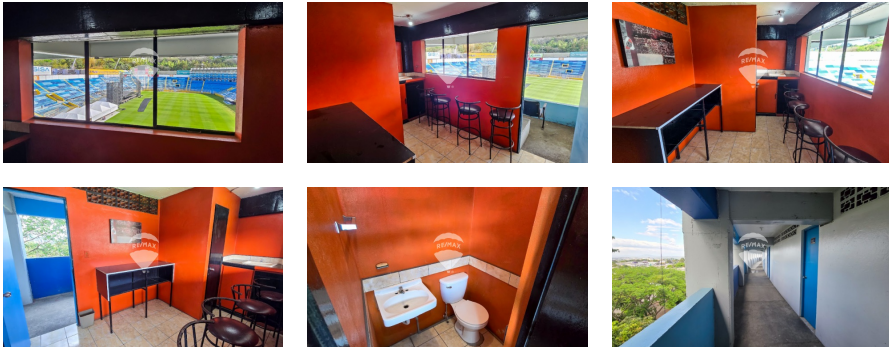

Palco doble en venta en Estadio Cuscatlan

\$65,000

San Salvador Z/metropolitana Comercial Venta V07-004389

- 25.9 v² Área de Terreno
- 18.1 m² Área de Construcción
- x Número de Habitaciones
- x1 Baños
- x1 Número de Niveles
- x2 Estacionamiento
- Privado

Daniella Olivares
AGENTE

22230000
daniella.olivares@remax-central.com.sv

Palco doble con 12 pases disponibles y dos pases de parqueo. ,Baño privado , bar, con sus sillas y pantrie al piso Su capacidad es hasta de 20 personas si se tienen visitantes después de los 12 asientos. Ubicación envidiable en el tercer piso norte, exactamente atrás de la portería lo que da una visión perfecta. Amplio ventanal.