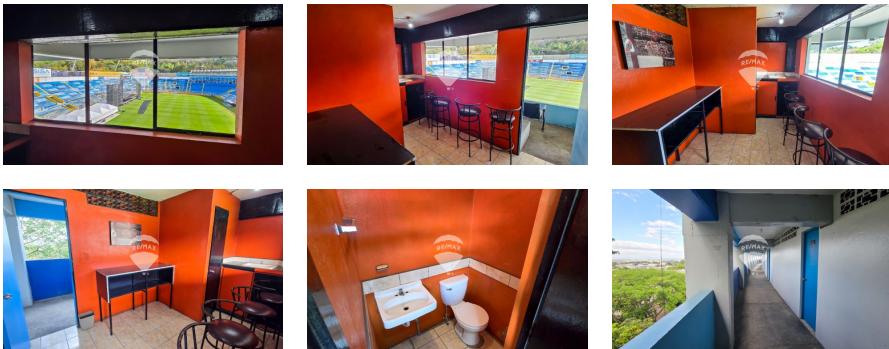

## Palco doble en venta en Estadio Cuscatlan

\$70,000

San Salvador Z/metropolitana Comercial Venta V07-004389

- 25.9 v<sup>2</sup> Área de Terreno
- 18.1 m<sup>2</sup> Área de Construcción
- x Número de Habitaciones
- x1 Baños
- x1 Número de Niveles
- x2 Estacionamiento
- Privado

**Daniella Olivares**  
 AGENTE  
 22230000  
 daniella.olivares@remax-central.com.sv

Palco doble con 12 pases disponibles y dos pases de parqueo. ,Baño privado , bar, con sus sillas y pantrie al piso Su capacidad es hasta de 20 personas si se tienen visitantes después de los 12 asientos. Ubicación envidiable en el tercer piso norte, exactamente atrás de la portería lo que da una visión perfecta. Amplio ventanal.