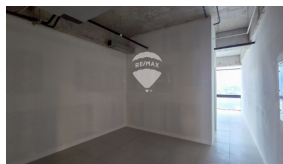

x
Número de Niveles

x1
Estacionamiento

Marjorie Astrid Hernandez
AGENTE

22230000
marjorie.hernandez@remax-central.com.sv

TORRE HUMANA, la torre médica más moderna y ubicada en una de las zonas de más prestigio del país, San Benito. Cuenta con 500 estacionamientos para visitantes, los cuales son adicionales a los asignados a las clínicas; con Lobby para apoyar a los pacientes y con 6 ascensores para facilitar el desplazamiento de pacientes, acompañantes y médicos hacia el nivel de la clínica que desean visitar, área de espera común y baños para visitas. Además, actualmente en la Torre funciona un Centro de Imágenes y un laboratorio que serán un aliado estratégico para brindar la atención que los pacientes necesitan. A 5 minutos del hospital más cercano y ubicado en zona que cuenta con torres de apartamentos, hoteles y farmacias. Esta clínica a estrenar, ubicada en el nivel 15 con vista al volcán de San Salvador, se entrega en obra gris, lo cual brinda la ventaja de que el espacio puede ser personalizado según las necesidades específicas y garantiza instalaciones modernas y eficientes. Son 44.48 m² que incluye: área de recepción y espera, medio baño y área de consultorio; aire acondicionado y un estacionamiento reservado en área de médicos. No esperes más, eleva tu servicio de salud al siguiente nivel. Contáctame.