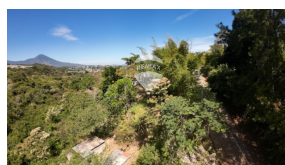

x
Número de Niveles

x
Estacionamiento

Privado

Terreno en Residencial Privado Quintas del Bosque en Los Planes de Renderos. Este terreno esta ubicado dentro de la Pluma siendo un residencial privado. Consta de 1000 v2, 15 mts. de frente por 47 mts. de fondo.