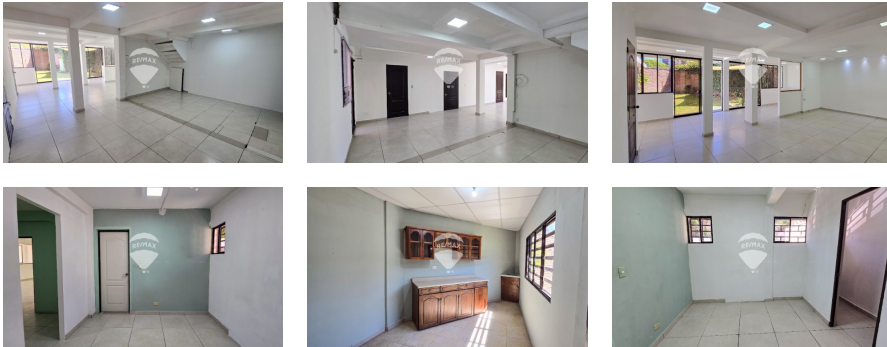

RE/MAX

LOCAL DE PRIMER NIVEL - COLONIA ESCALÓN

\$1,900

Colonia Escalón Comercial Alquiler

A07-004375

423.93 v²
Área de Terreno

235 m²
Área de Construcción

x3
Número de Habitaciones

x1
Baños

x1
Número de Niveles

x2
Estacionamiento

Amplio local comercial en alquiler, con excelente ubicación en Colonia Escalón esquina opuesta a Torre Maya. El local ofrece un espacio principal sin divisiones, 3 espacios independientes, bodegas, 1 baño completo y 2 medios baños. También cuenta con un lindo jardín, área de servicio y cocina. Tiene dos estacionamientos de uso exclusivo y se permite parquear en las calles aledañas. En la zona se ubican reconocidos restaurantes, salones de belleza, mueblerías, clínicas médicas y oficinas, lo cual lo convierte en un área muy versátil para su empresa. ¡Programa su cita ahora!