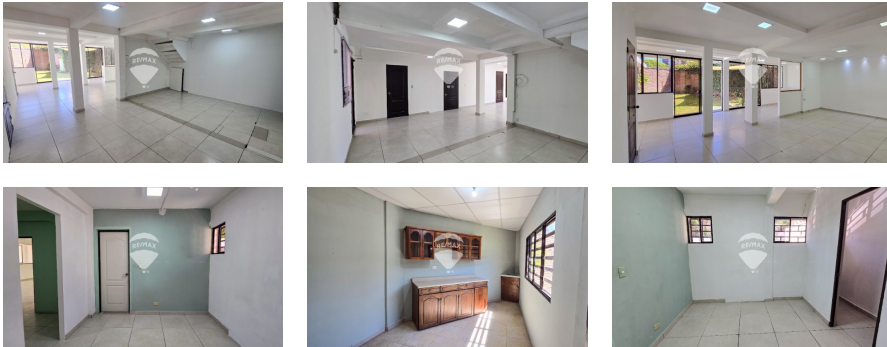

LOCAL DE PRIMER NIVEL - COLONIA ESCALÓN

\$2,000

Colonia Escalón Comercial Alquiler

A07-004375

423.93 v²
Área de Terreno

235 m²
Área de Construcción

x3
Número de Habitaciones

x1
Baños

x1
Número de Niveles

x2
Estacionamiento

Marielos de Bernal
AGENTE

22230000
marielos.bernal@remax-central.com.sv

Amplio local comercial en alquiler, con excelente ubicación en Colonia Escalón esquina opuesta a Torre Maya. El local ofrece un espacio principal sin divisiones, 3 espacios independientes, bodegas, 1 baño completo y 2 medios baños. También cuenta con un lindo jardín, área de servicio y cocina. Tiene dos estacionamientos de uso exclusivo y se permite parquear en las calles aledañas. En la zona se ubican reconocidos restaurantes, salones de belleza, mueblerías, clínicas médicas y oficinas, lo cual lo convierte en un área muy versátil para su empresa. ¡Programa su cita ahora!