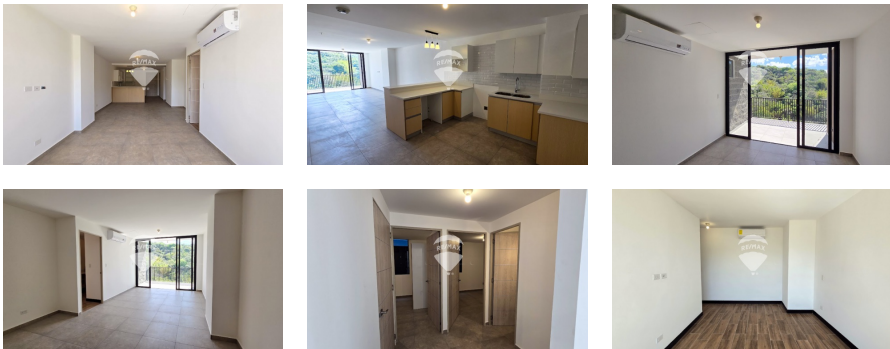

APARTAMENTO ARTEA 1 NUEVO CUSCATLAN EN ALQUILER

\$1,450

📍 Nuevo Cuscatlan 🏠 Residencial 🏷️ Alquiler A01-004374

- 164 v² Área de Terreno
- 117 m² Área de Construcción
- x3 Número de Habitaciones
- x2 Baños
- x1 Número de Niveles
- x2 Estacionamiento
- Privado

Suzanne Hannaux
AGENTE

22230000
suzanne.hannaux@remax-central.com.sv

Torre ARTEA 1, Nuevo Cuscatlán ¡A estrenar! Vive en uno de los lugares más exclusivos y modernos de Nuevo Cuscatlán con este increíble apartamento en Torre ARTEA 1. Un hogar diseñado para brindarte comodidad, funcionalidad y estilo. Perfecto tanto para familias como para profesionales que buscan un espacio con todas las comodidades. Características del Apartamento: 3 habitaciones amplias, todas con aire acondicionado. 2 baños completos y baño de visitas. Cocina abierta con acabados de alta calidad, ideal para quienes disfrutan de la cocina y el ambiente social. Sala y comedor espaciosos, con excelente ventilación y luz natural. Terraza privada que conecta a la perfección con las áreas sociales, brindando un espacio ideal para el descanso. pet friendly Extras: Aire acondicionado en todas las habitaciones y áreas sociales para mantener un ambiente fresco y agradable. Estacionamiento para 2 vehículos y útil bodega para tu conveniencia. Se alquila en \$1450 y con línea blanca en \$1650 , según las necesidades del cliente. Amenidades de la Torre (último piso): Área para eventos sociales: un espacio versátil para reuniones y celebraciones. Área de coworking: perfecto para trabajar desde casa o tener reuniones de trabajo en un entorno profesional. Gimnasio completamente equipado para tu comodidad y bienestar. Terraza con mesas y bar, para disfrutar de las mejores vistas y compartir con amigos y familia. Este apartamento combina elegancia, modernidad y una excelente ubicación, convirtiéndolo en una opción única para quienes