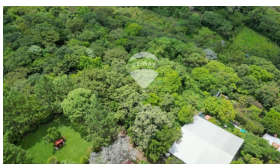

terreno en venta en residencial privado en Juayua

\$200,000

Juayua Terreno Venta

V15-004370

5000 v²
Área de Terreno

0 m²
Área de
Construcción

x
Número de
Habitaciones

x
Baños

x
Número de Niveles

x
Estacionamiento

Privado

Barbara Colorado

AGENTE

22230000

barbara.colorado@remax-central.com.sv

Juayua es uno de los destinos turísticos mas visitados en el país, es parte de la ruta de las flores, a menos de 5 min del casco urbano de Juayua encontramos esta pequeña residencial en donde puedes construir la casa de campo de tus sueños. La calle de acceso se encuentra en buen estado permitiendo el ingreso de cualquier tipo de carro. muy cerca de comercio, tienda de conveniencia, otros destinos turísticos.