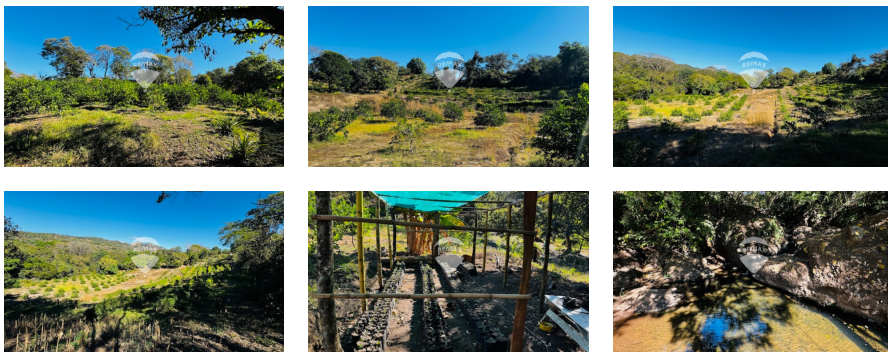

# TERRENO AGRÍCOLA CIUDAD ARCE

\$230,000

📍 Ciudad Arce 🏠 Terreno 🚩 Venta

V15-004368

26600 v<sup>2</sup>  
Área de Terreno

0 m<sup>2</sup>  
Área de Construcción

x  
Número de Habitaciones

x  
Baños

x  
Número de Niveles

x  
Estacionamiento

**Nora Ruano**

AGENTE

22230000

[nora.ruano@remax-central.com.sv](mailto:nora.ruano@remax-central.com.sv)

Terreno agrícola ideal para inversión y desarrollo de actividades agrícolas, ubicado en Ciudad Arce, Cantón Santa Rosa. Cuenta con árboles frutales en plena producción y excelente mantenimiento, garantizando una inversión segura. Características: Extensión: 3.8 manzanas (26,600 varas cuadradas). Cultivos: 500 árboles de limón en plena producción. Árboles de maracuyá y otras especies frutales. Infraestructura y accesibilidad: Acceso a calle principal. Servicio de agua disponible. Río dentro de la propiedad. Acceso a energía eléctrica. Uso ideal: Agricultura. Inversión agroindustrial. Opción para descanso y recreación. Beneficios: Excelente mantenimiento y desarrollo. Ubicación estratégica con fácil acceso. Producción inmediata de cultivos.