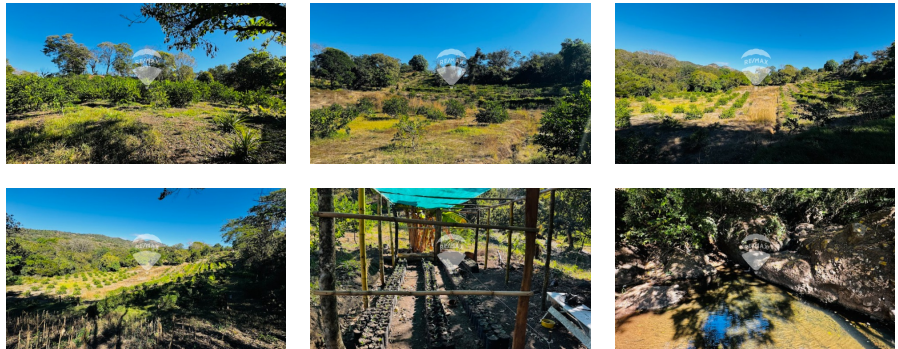

TERRENO AGRÍCOLA CIUDAD ARCE

\$230,000

📍 Ciudad Arce 🏠 Terreno 🚩 Venta

V15-004368

26600 v²
Área de Terreno

0 m²
Área de Construcción

x
Número de Habitaciones

x
Baños

x
Número de Niveles

x
Estacionamiento

Nora Ruano

AGENTE

22230000

nora.ruano@remax-central.com.sv

Terreno agrícola ideal para inversión y desarrollo de actividades agrícolas, ubicado en Ciudad Arce, Cantón Santa Rosa. Cuenta con árboles frutales en plena producción y excelente mantenimiento, garantizando una inversión segura. Características: Extensión: 3.8 manzanas (26,600 varas cuadradas). Cultivos: 500 árboles de limón en plena producción. Árboles de maracuyá y otras especies frutales. Infraestructura y accesibilidad: Acceso a calle principal. Servicio de agua disponible. Río dentro de la propiedad. Acceso a energía eléctrica. Uso ideal: Agricultura. Inversión agroindustrial. Opción para descanso y recreación. Beneficios: Excelente mantenimiento y desarrollo. Ubicación estratégica con fácil acceso. Producción inmediata de cultivos.