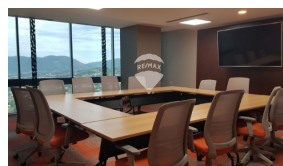

Elba Ponce

AGENTE

22230000

elba.ponce@remax-central.com.sv

Con 126m2 este local ubicado en nivel 8 de Torre Insigne, está listo para que usted instale aquí su oficina. Cuenta con recepción, tres oficinas, sala de reuniones, cocineta y baño. Tiene cuatro parqueos. Precio incluye cuota de mantenimiento del edificio. Hablemos !