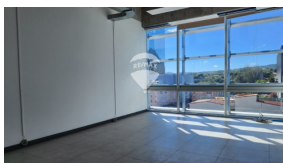

Elba Ponce

AGENTE

22230000

elba.ponce@remax-central.com.sv

Con 126m2 este local ubicado en nivel 8 de Torre Insigne, está listo para que usted instale aquí su oficina. Cuenta con recepción, tres oficinas, sala de reuniones, cocineta y baño. Tiene cuatro parqueos. Precio incluye cuota de mantenimiento del edificio. Hablemos !