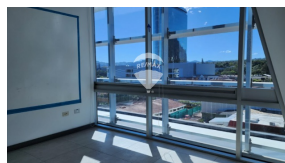

Elba Ponce

AGENTE

22230000

elba.ponce@remax-central.com.sv

Con 126m2 este local ubicado en nivel 8 de Torre Insigne, está listo para que usted instale aquí su oficina. Cuenta con recepción, tres oficinas, sala de reuniones, cocineta y baño. Tiene cuatro parqueos. Precio incluye cuota de mantenimiento del edificio. Hablemos !