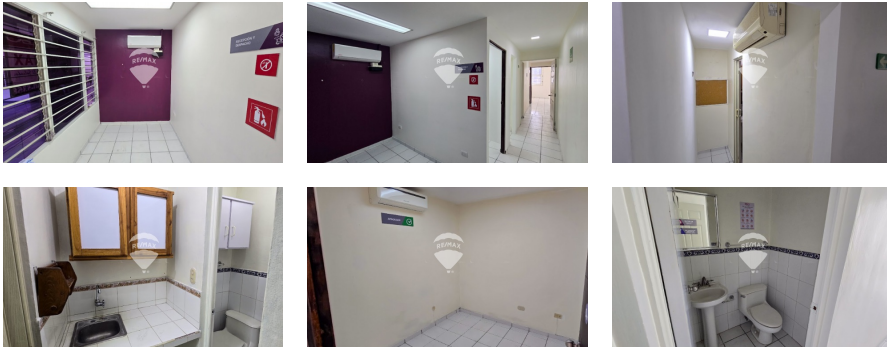

RE/MAX

LOCAL COMERCIAL EN SANTA ELENA FRENTE A FUSADES

\$950

Colonia Santa Elena Comercial Alquiler A07-004327

- 70 v² Área de Terreno
- 55 m² Área de Construcción
- x Número de Habitaciones
- x Baños
- x1 Número de Niveles
- x1 Estacionamiento
- Privado

Monica Palomares

AGENTE

22230000

monica.palomares@remax-central.com.sv

Local comercial en Centro comercial Santa Elena, frente a Fusades, en segundo nivel. El Local cuenta con 45 m² posee un vestibulo, 3 oficinas, una con baño y las otras 2 comparten baño, y una pequeña kitchenette. Cuenta con un parqueo propio en el sotano, el Centro Comercial cuenta con parqueo para clientes y vigilancia 24/7, en la cuota se incluye este servicio. Santa Elena es un lugar privilegiado para comercio, podría ser usado para oficinas de cualquier tipo de comercio. Disponible de inmediato. Contrato mínimo por 1 año.