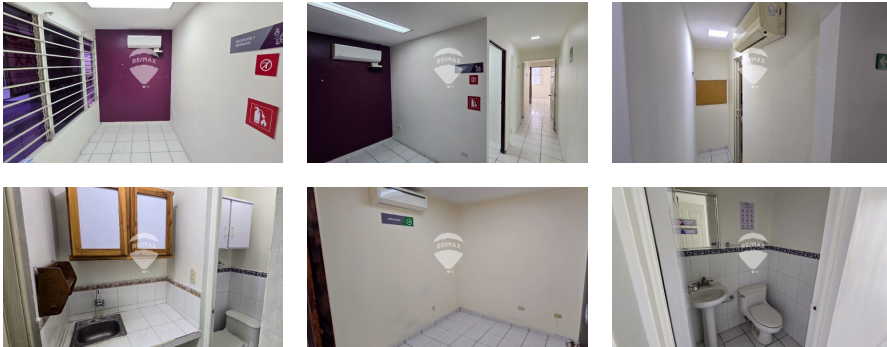

## LOCAL COMERCIAL EN SANTA ELENA FRENTE A FUSADES

\$950

Colonia Santa Elena Comercial Alquiler A07-004327

- 70 v<sup>2</sup> Área de Terreno
- 55 m<sup>2</sup> Área de Construcción
- x Número de Habitaciones
- x Baños
- x1 Número de Niveles
- x1 Estacionamiento
- Privado

Monica Palomares

AGENTE

22230000

monica.palomares@remax-central.com.sv

Local comercial en Centro comercial Santa Elena, frente a Fusades, en segundo nivel. El Local cuenta con 45 m<sup>2</sup> posee un vestibulo, 3 oficinas, una con baño y las otras 2 comparten baño, y una pequeña kitchenette. Cuenta con un parqueo propio en el sotano, el Centro Comercial cuenta con parqueo para clientes y vigilancia 24/7, en la cuota se incluye este servicio. Santa Elena es un lugar privilegiado para comercio, podría ser usado para oficinas de cualquier tipo de comercio. Disponible de inmediato. Contrato mínimo por 1 año.