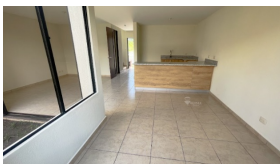

CASA EN VENTA Y ALQUILER PASEO EL PRADO

\$170,000

📍 Apopa 🏠 Residencial 🚩 Venta

V01-004314

181.5 v²
Área de Terreno

126.75 m²
Área de
Construcción

x3
Número de
Habitaciones

x2
Baños

x2
Número de Niveles

x2
Estacionamiento

Privado

Ana Maria Romagoza

AGENTE

22230000

anamaria.romagoza@remax-
central.com.sv

Quiere vivir en un ambiente agradable, tranquilo y seguro. Linda casa de dos niveles, con acabados modernos, ubicada en Residencial Paseo del Prado. Primer Nivel: Sala, Comedor, cocina, área de lavado, jardín, cochera para dos vehículos. Segundo Nivel: tres dormitorios con closet, dos de ellos con aire acondicionado, baño y una pequeña área para estudio. Enfrente de la propiedad se encuentra una zona de esparcimiento, con piscina, canchas de basquetbol, máquinas de hacer ejercicio, juegos para niños, glorieta para eventos, parqueo para visitas. Cuenta con seguridad 24/7 y tarjeta de acceso.