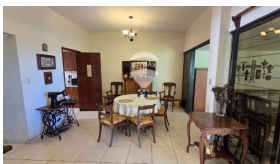

Monica Palomares

AGENTE

22230000

monica.palomares@remax-central.com.sv

Casa Grande en Residencial Miramar, 1 Nivel, espléndida residencia, cuenta con cochera techada para 3 vehiculos, entrada, sala, comedor, baño social, cocina, area de servicio completa, area de dormitorios, cuenta con 2 habitaciones jr que comparten baño, dormitorio principal con walking closet y baño completo, sala, terraza. La casa cuenta con una terraza, bar de marmol, jardin muy grande y un area de construcción que puede ser usado para una sala adicional o gimnasio. La casa es de final de cuadra lo cual goza del privilegio de tener un patio grandisimo, con arboles frutales y areas verdes preciosas. Cuenta con 2 cisternas de 8 M3, agua caliente. La residencial esta a pocos minutos de Surf City, tiene centros comerciales cerca, y es una excelente residencial que cuenta con parques, calles amplias y seguridad 24/7