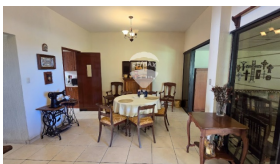

## CASA GRANDE EN RES MIRAMAR 1 NIVEL

\$395,000

📍 Carretera Al Puerto

🏠 Residencial

🏷️ Venta

V01-004309

651.39 v<sup>2</sup>

Área de Terreno

x3

Estacionamiento

Privado

Monica Palomares

AGENTE

22230000

monica.palomares@remax-central.com.sv

Casa Grande en Residencial Miramar, 1 Nivel, espléndida residencia, cuenta con cochera techada para 3 vehiculos, entrada, sala, comedor, baño social, cocina, area de servicio completa, area de dormitorios, cuenta con 2 habitaciones jr que comparten baño, dormitorio principal con walking closet y baño completo, sala, terraza. La casa cuenta con una terraza, bar de marmol, jardin muy grande y un area de construcción que puede ser usado para una sala adicional o gimnasio. La casa es de final de cuadra lo cual goza del privilegio de tener un patio grandisimo, con arboles frutales y areas verdes preciosas. Cuenta con 2 cisternas de 8 M3, agua caliente. La residencial esta a pocos minutos de Surf City, tiene centros comerciales cerca, y es una excelente residencial que cuenta con parques, calles amplias y seguridad 24/7