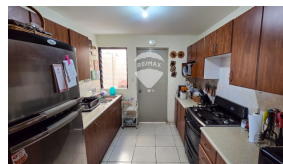

Monica Palomares

AGENTE

22230000

monica.palomares@remax-central.com.sv

Casa Grande en Residencial Miramar, 1 Nivel, espléndida residencia, cuenta con cochera techada para 3 vehiculos, entrada, sala, comedor, baño social, cocina, area de servicio completa, area de dormitorios, cuenta con 2 habitaciones jr que comparten baño, dormitorio principal con walking closet y baño completo, sala, terraza. La casa cuenta con una terraza, bar de marmol, jardin muy grande y un area de construcción que puede ser usado para una sala adicional o gimnasio. La casa es de final de cuadra lo cual goza del privilegio de tener un patio grandisimo, con arboles frutales y areas verdes preciosas. Cuenta con 2 cisternas de 8 M3, agua caliente. La residencial esta a pocos minutos de Surf City, tiene centros comerciales cerca, y es una excelente residencial que cuenta con parques, calles amplias y seguridad 24/7