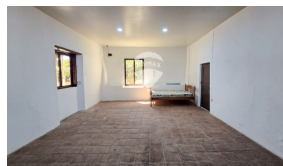

## Hermosa casa de campo en venta en San Lorenzo Ahuachapán

\$160,000

Ahuachapán Recreativa Venta

V20-004303

614 v<sup>2</sup>  
Área de Terreno

429 m<sup>2</sup>  
Área de Construcción

x2  
Número de Habitaciones

x1  
Baños

x1  
Número de Niveles

x2  
Estacionamiento

Raquel Cañas

AGENTE

22230000

raquel.canas@remax-central.com.sv

Casa estilo colonial en venta frente a parque, estación de policía e iglesia. Cuenta con 2 dormitorios, 1 baño recién renovada con preciosos acabados y amplia ducha. Cocina de concepto abierto, con sus gabinetes de madera y una isla, para poder ser un agradable espacio para compartir con familia y amigos. Sus corredores abiertos rodean la casa y llegan a un amplio jardín. Tiene estacionamiento para 2 vehículos. Perfecta propiedad, si deseas vivir en un pueblo tranquilo.