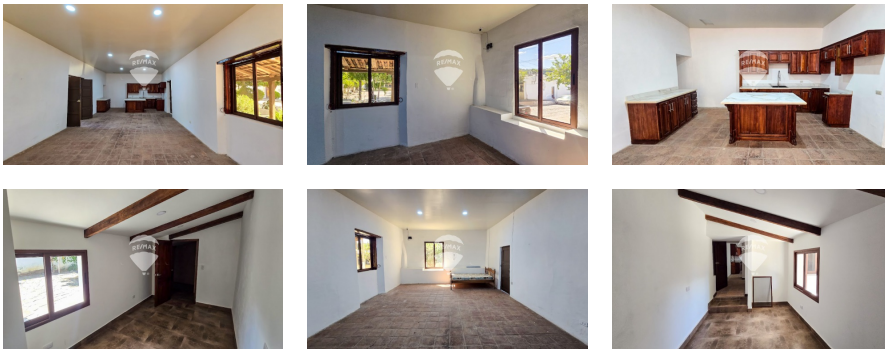

Hermosa casa de campo en venta en San Lorenzo Ahuachapán

\$160,000

Ahuachapán Recreativa Venta

V20-004303

614 v²
Área de Terreno

429 m²
Área de Construcción

x2
Número de Habitaciones

x1
Baños

x1
Número de Niveles

x2
Estacionamiento

Raquel Cañas

AGENTE

22230000

raquel.canas@remax-central.com.sv

Casa estilo colonial en venta frente a parque, estación de policía e iglesia. Cuenta con 2 dormitorios, 1 baño recién renovada con preciosos acabados y amplia ducha. Cocina de concepto abierto, con sus gabinetes de madera y una isla, para poder ser un agradable espacio para compartir con familia y amigos. Sus corredores abiertos rodean la casa y llegan a un amplio jardín. Tiene estacionamiento para 2 vehículos. Perfecta propiedad, si deseas vivir en un pueblo tranquilo.