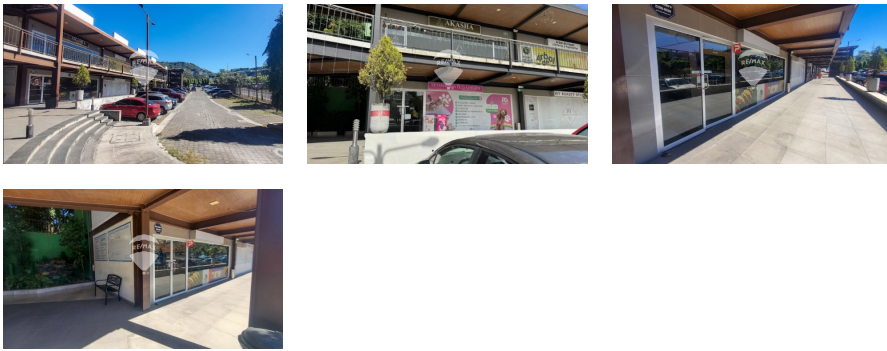

LOCAL COMERCIAL EN VENTA NUEVO "PLAZA PARADISO" CUSCATLÁN

\$195,000

📍 Nuevo Cuscatlán 🏠 Comercial 🏷️ Venta

V07-004302

					
v ²	71.87 m ²	x1	x	x1	x
Área de Terreno	Área de Construcción	Número de Habitaciones	Baños	Número de Niveles	Estacionamiento

Local en venta en primer nivel de Plaza Paradiso, Nuevo Cuscatlán. Plaza Paradiso es un Centro comercial con ambiente moderno y familiar, amplio parqueo y seguridad con monitoreo central. Se encuentra estratégicamente ubicado; la zona tiene importante tráfico y esta rodeada de Residenciales, por lo que hay oportunidad de negocio para productos o servicios de conveniencia, con fácil acceso. El local comercial es amplio, muy iluminado y con parqueo al frente. Cuenta con baño.