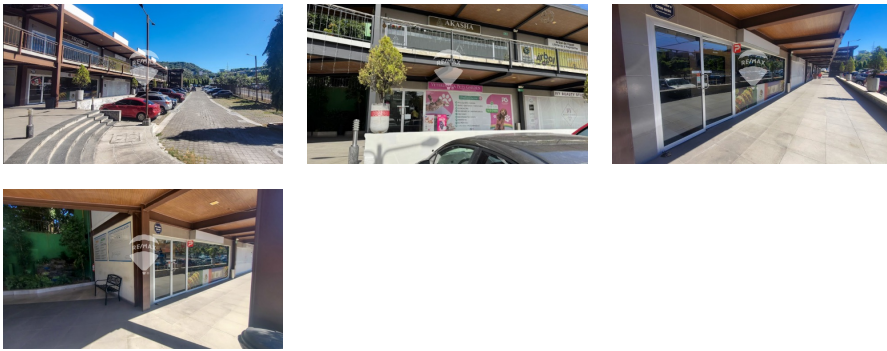

LOCAL COMERCIAL EN VENTA NUEVO "PLAZA PARADISO" CUSCATLÁN

\$195,000

📍 Nuevo Cuscatlán 🏠 Comercial 🏷️ Venta

V07-004302

 v ²	 71.87 m ²	 x1	 x	 x1	 x
Área de Terreno	Área de Construcción	Número de Habitaciones	Baños	Número de Niveles	Estacionamiento

Local en venta en primer nivel de Plaza Paradiso, Nuevo Cuscatlán. Plaza Paradiso es un Centro comercial con ambiente moderno y familiar, amplio parqueo y seguridad con monitoreo central. Se encuentra estratégicamente ubicado; la zona tiene importante tráfico y esta rodeada de Residenciales, por lo que hay oportunidad de negocio para productos o servicios de conveniencia, con fácil acceso. El local comercial es amplio, muy iluminado y con parqueo al frente. Cuenta con baño.