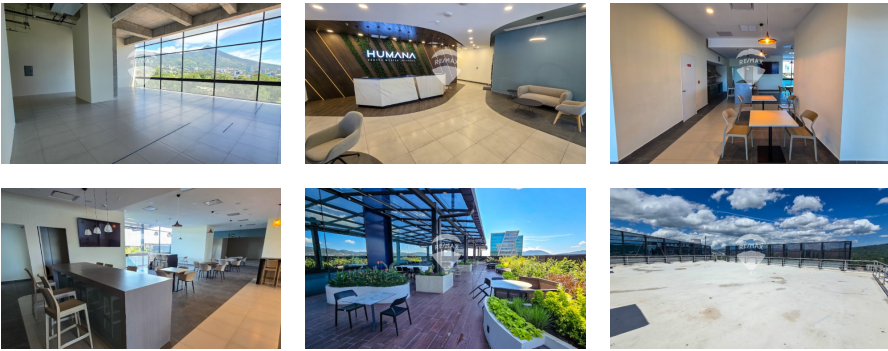

## Local en alquiler en Torre Humana

**\$1,169**

Colonia San Benito    Comercial    Alquiler    A07-004287

-   
 66.84 v<sup>2</sup>  
 Área de Terreno
-   
 46.72 m<sup>2</sup>  
 Área de Construcción
-   
 x  
 Número de Habitaciones
-   
 x  
 Baños
-   
 x  
 Número de Niveles
-   
 x1  
 Estacionamiento
-   
 Privado

**Karen Fuentes**  
 AGENTE  
 22230000  
 karen.fuentes@remax-central.com.sv

Ubicado estratégicamente en el nivel 13 del Edificio Torre Humana en la Colonia San Benito, San Salvador, este local es ideal para profesionales del sector salud que buscan un espacio privilegiado con todas las comodidades necesarias. Características del local: Ubicación: Nivel 13, Edificio Torre Humana, Colonia San Benito. Vista: Magnífica vista al volcán y a los alrededores. Amenidades del edificio: Lobby elegante, foodcourt para la conveniencia de visitantes y personal, terraza para momentos de relajación, espacios para capacitación, sala de descanso exclusiva para doctores, centro de rayos x y farmacia, entre otros servicios esenciales. Incluye: 1 Parqueo Cuota de mantenimiento es de \$167.10 Este local ofrece un entorno profesional y acogedor, diseñado específicamente para las necesidades del sector salud, asegurando tanto la funcionalidad como el confort para médicos, personal y pacientes. No dejes pasar la oportunidad de establecer tu práctica médica o consultorio en uno de los edificios más destacados de San Salvador. Para más detalles o para programar una visita, no dudes en contactarnos.