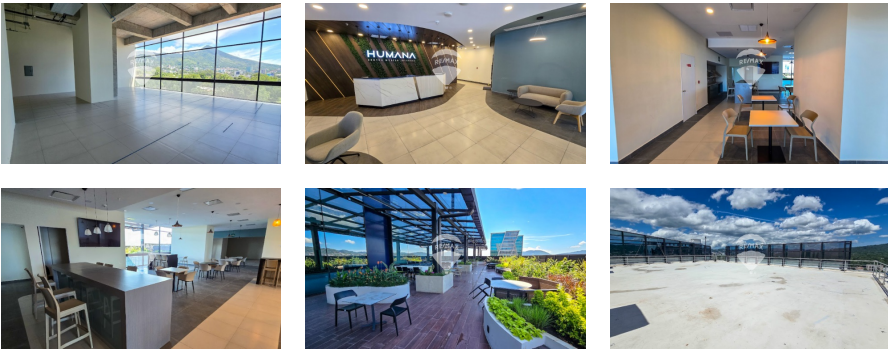

Local en alquiler en Torre Humana

\$1,169

Colonia San Benito Comercial Alquiler A07-004287

- 
 66.84 v²
 Área de Terreno
- 
 46.72 m²
 Área de Construcción
- 
 x
 Número de Habitaciones
- 
 x
 Baños
- 
 x
 Número de Niveles
- 
 x1
 Estacionamiento
- 
 Privado

Karen Fuentes
 AGENTE
 22230000
 karen.fuentes@remax-central.com.sv

Ubicado estratégicamente en el nivel 13 del Edificio Torre Humana en la Colonia San Benito, San Salvador, este local es ideal para profesionales del sector salud que buscan un espacio privilegiado con todas las comodidades necesarias. Características del local: Ubicación: Nivel 13, Edificio Torre Humana, Colonia San Benito. Vista: Magnífica vista al volcán y a los alrededores. Amenidades del edificio: Lobby elegante, foodcourt para la conveniencia de visitantes y personal, terraza para momentos de relajación, espacios para capacitación, sala de descanso exclusiva para doctores, centro de rayos x y farmacia, entre otros servicios esenciales. Incluye: 1 Parqueo Cuota de mantenimiento es de \$167.10 Este local ofrece un entorno profesional y acogedor, diseñado específicamente para las necesidades del sector salud, asegurando tanto la funcionalidad como el confort para médicos, personal y pacientes. No dejes pasar la oportunidad de establecer tu práctica médica o consultorio en uno de los edificios más destacados de San Salvador. Para más detalles o para programar una visita, no dudes en contactarnos.