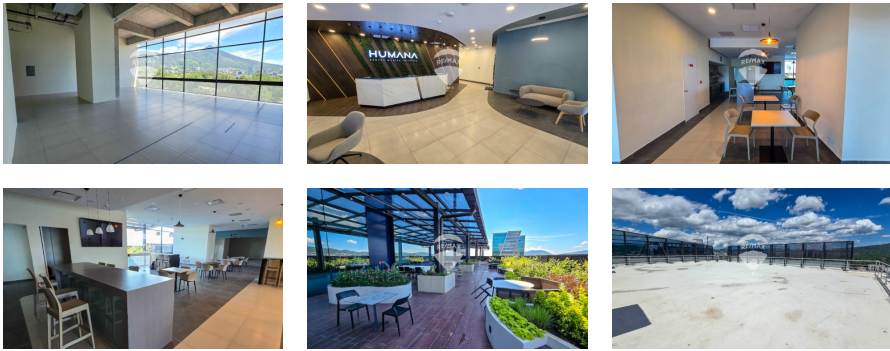

## Local en alquiler en Torre Humana

**\$1,169**

Colonia San Benito    Comercial    Alquiler    A07-004287

-   
 66.84 v<sup>2</sup>  
 Área de Terreno
-   
 46.72 m<sup>2</sup>  
 Área de Construcción
-   
 x  
 Número de Habitaciones
-   
 x  
 Baños
-   
 x  
 Número de Niveles
-   
 x1  
 Estacionamiento
-   
 Privado

**Karen Fuentes**  
 AGENTE  
 22230000  
 karen.fuentes@remax-central.com.sv

Ubicado estratégicamente en el nivel 13 del Edificio Torre Humana en la Colonia San Benito, San Salvador, este local es ideal para profesionales del sector salud que buscan un espacio privilegiado con todas las comodidades necesarias. Características del local: Ubicación: Nivel 13, Edificio Torre Humana, Colonia San Benito. Vista: Magnífica vista al volcán y a los alrededores. Amenidades del edificio: Lobby elegante, foodcourt para la conveniencia de visitantes y personal, terraza para momentos de relajación, espacios para capacitación, sala de descanso exclusiva para doctores, centro de rayos x y farmacia, entre otros servicios esenciales. Incluye: 1 Parqueo Cuota de mantenimiento es de \$167.10 Este local ofrece un entorno profesional y acogedor, diseñado específicamente para las necesidades del sector salud, asegurando tanto la funcionalidad como el confort para médicos, personal y pacientes. No dejes pasar la oportunidad de establecer tu práctica médica o consultorio en uno de los edificios más destacados de San Salvador. Para más detalles o para programar una visita, no dudes en contactarnos.