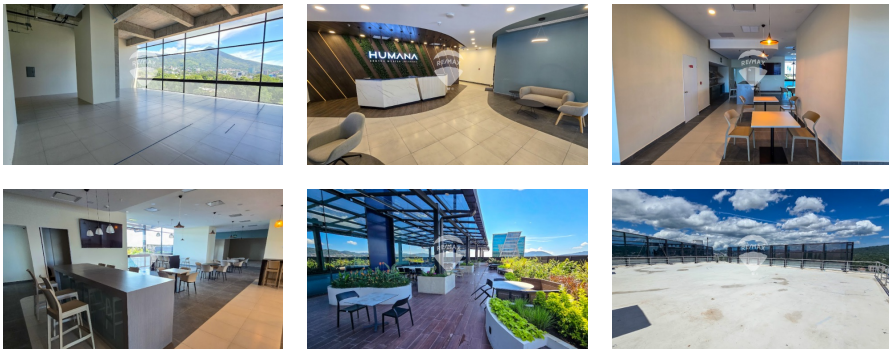

Local en alquiler en Torre Humana N-15

\$1,090

Colonia San Benito Comercial Alquiler A07-004286

- 62.36 v² Área de Terreno
- 43.59 m² Área de Construcción
- x Número de Habitaciones
- x Baños
- x Número de Niveles
- x1 Estacionamiento
- Privado

Karen Fuentes
 AGENTE
 22230000
 karen.fuentes@remax-central.com.sv

Ubicado estratégicamente en el nivel 15 del Edificio Torre Humana en la Colonia San Benito, San Salvador, este local es ideal para profesionales del sector salud que buscan un espacio privilegiado con todas las comodidades necesarias. Características del local: Ubicación: Nivel 15, Edificio Torre Humana, Colonia San Benito. Vista: Magnífica vista al volcán y a los alrededores. Amenidades del edificio: Lobby elegante, foodcourt para la conveniencia de visitantes y personal, terraza para momentos de relajación, espacios para capacitación, sala de descanso exclusiva para doctores, centro de rayos x y farmacia, entre otros servicios esenciales. Incluye: 1 Parqueo Cuota de mantenimiento es de \$158.05 Este local ofrece un entorno profesional y acogedor, diseñado específicamente para las necesidades del sector salud, asegurando tanto la funcionalidad como el confort para médicos, personal y pacientes. No dejes pasar la oportunidad de establecer tu práctica médica o consultorio en uno de los edificios más destacados de San Salvador. Para más detalles o para programar una visita, no dudes en contactarnos.