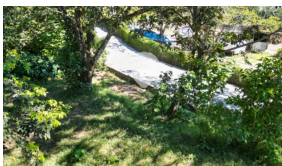

Karen Fuentes

AGENTE

22230000

karen.fuentes@remax-central.com.sv

Terreno en Venta: ¡Tu Paraíso en El Boquerón! Con una superficie de 7,107.06 varas cuadradas. Ubicado a un costado de Volcatenango, en El Boquerón, Volcán de San Salvador. Este terreno exclusivo combina belleza natural, ubicación privilegiada y comodidad. Ofrece: Vistas incomparables: Contempla la ciudad de San Salvador en todo su esplendor y el majestuoso Lago de Ilopango desde tu propiedad. Clima fresco y agradable: Perfecto para quienes buscan escapar del calor y disfrutar de un ambiente tranquilo y natural. Acceso fácil: Conectado por calle, con vialidad cómoda para llegar. Oportunidades: Este terreno es ideal para construir tu residencia soñada, un proyecto turístico, o incluso un espacio recreativo. ¡El lugar perfecto para vivir rodeado de naturaleza, con todas las comodidades modernas! ¡No dejes pasar esta oportunidad única! Conviértelo en tuyo y disfruta de una vida rodeada de vistas espectaculares y el mejor clima.