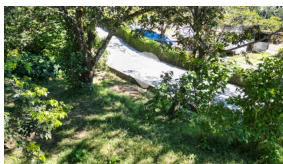

Karen Fuentes

AGENTE

22230000

karen.fuentes@remax-
central.com.sv

Terreno en Venta: ¡Tu Paraíso en El Boquerón! Con una superficie de 7,107.06 varas cuadradas. Ubicado a un costado de Volcatenango, en El Boquerón, Volcán de San Salvador. Este terreno exclusivo combina belleza natural, ubicación privilegiada y comodidad. Ofrece: Vistas incomparables: Contempla la ciudad de San Salvador en todo su esplendor y el majestuoso Lago de Ilopango desde tu propiedad. Clima fresco y agradable: Perfecto para quienes buscan escapar del calor y disfrutar de un ambiente tranquilo y natural. Acceso fácil: Conectado por calle, con vialidad cómoda para llegar. Oportunidades: Este terreno es ideal para construir tu residencia soñada, un proyecto turístico, o incluso un espacio recreativo. ¡El lugar perfecto para vivir rodeado de naturaleza, con todas las comodidades modernas! ¡No dejes pasar esta oportunidad única! Conviértelo en tuyo y disfruta de una vida rodeada de vistas espectaculares y el mejor clima.