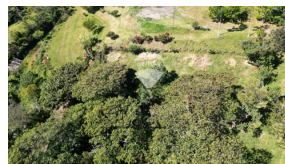

Karen Fuentes

AGENTE

22230000

karen.fuentes@remax-
central.com.sv

Terreno en Venta: ¡Tu Paraíso en El Boquerón! Con una superficie de 7,107.06 varas cuadradas. Ubicado a un costado de Volcatenango, en El Boquerón, Volcán de San Salvador. Este terreno exclusivo combina belleza natural, ubicación privilegiada y comodidad. Ofrece: Vistas incomparables: Contempla la ciudad de San Salvador en todo su esplendor y el majestuoso Lago de Ilopango desde tu propiedad. Clima fresco y agradable: Perfecto para quienes buscan escapar del calor y disfrutar de un ambiente tranquilo y natural. Acceso fácil: Conectado por calle, con vialidad cómoda para llegar. Oportunidades: Este terreno es ideal para construir tu residencia soñada, un proyecto turístico, o incluso un espacio recreativo. ¡El lugar perfecto para vivir rodeado de naturaleza, con todas las comodidades modernas! ¡No dejes pasar esta oportunidad única! Conviértelo en tuyo y disfruta de una vida rodeada de vistas espectaculares y el mejor clima.