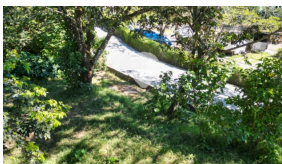

Karen Fuentes

AGENTE

22230000

karen.fuentes@remax-central.com.sv

Terreno en Venta: ¡Tu Paraíso en El Boquerón! Con una superficie de 7,107.06 varas cuadradas. Ubicado a un costado de Volcatenango, en El Boquerón, Volcán de San Salvador. Este terreno exclusivo combina belleza natural, ubicación privilegiada y comodidad. Ofrece: Vistas incomparables: Contempla la ciudad de San Salvador en todo su esplendor y el majestuoso Lago de Ilopango desde tu propiedad. Clima fresco y agradable: Perfecto para quienes buscan escapar del calor y disfrutar de un ambiente tranquilo y natural. Acceso fácil: Conectado por calle, con vialidad cómoda para llegar. Oportunidades: Este terreno es ideal para construir tu residencia soñada, un proyecto turístico, o incluso un espacio recreativo. ¡El lugar perfecto para vivir rodeado de naturaleza, con todas las comodidades modernas! ¡No dejes pasar esta oportunidad única! Conviértelo en tuyo y disfruta de una vida rodeada de vistas espectaculares y el mejor clima.