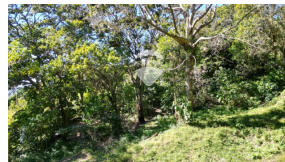

Karen Fuentes

AGENTE

22230000

karen.fuentes@remax-
central.com.sv

Terreno en Venta: ¡Tu Paraíso en El Boquerón! Con una superficie de 7,107.06 varas cuadradas. Ubicado a un costado de Volcatenango, en El Boquerón, Volcán de San Salvador. Este terreno exclusivo combina belleza natural, ubicación privilegiada y comodidad. Ofrece: Vistas incomparables: Contempla la ciudad de San Salvador en todo su esplendor y el majestuoso Lago de Ilopango desde tu propiedad. Clima fresco y agradable: Perfecto para quienes buscan escapar del calor y disfrutar de un ambiente tranquilo y natural. Acceso fácil: Conectado por calle, con vialidad cómoda para llegar. Oportunidades: Este terreno es ideal para construir tu residencia soñada, un proyecto turístico, o incluso un espacio recreativo. ¡El lugar perfecto para vivir rodeado de naturaleza, con todas las comodidades modernas! ¡No dejes pasar esta oportunidad única! Conviértelo en tuyo y disfruta de una vida rodeada de vistas espectaculares y el mejor clima.