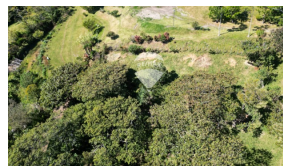

Karen Fuentes

AGENTE

22230000

karen.fuentes@remax-central.com.sv

Terreno en Venta: ¡Tu Paraíso en El Boquerón! Con una superficie de 7,107.06 varas cuadradas. Ubicado a un costado de Volcatenango, en El Boquerón, Volcán de San Salvador. Este terreno exclusivo combina belleza natural, ubicación privilegiada y comodidad. Ofrece: Vistas incomparables: Contempla la ciudad de San Salvador en todo su esplendor y el majestuoso Lago de Ilopango desde tu propiedad. Clima fresco y agradable: Perfecto para quienes buscan escapar del calor y disfrutar de un ambiente tranquilo y natural. Acceso fácil: Conectado por calle, con vialidad cómoda para llegar. Oportunidades: Este terreno es ideal para construir tu residencia soñada, un proyecto turístico, o incluso un espacio recreativo. ¡El lugar perfecto para vivir rodeado de naturaleza, con todas las comodidades modernas! ¡No dejes pasar esta oportunidad única! Conviértelo en tuyo y disfruta de una vida rodeada de vistas espectaculares y el mejor clima.