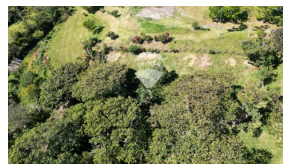

Karen Fuentes

AGENTE

22230000

karen.fuentes@remax-central.com.sv

Terreno en Venta: ¡Tu Paraíso en El Boquerón! Con una superficie de 7,107.06 varas cuadradas. Ubicado a un costado de Volcatenango, en El Boquerón, Volcán de San Salvador. Este terreno exclusivo combina belleza natural, ubicación privilegiada y comodidad. Ofrece: Vistas incomparables: Contempla la ciudad de San Salvador en todo su esplendor y el majestuoso Lago de Ilopango desde tu propiedad. Clima fresco y agradable: Perfecto para quienes buscan escapar del calor y disfrutar de un ambiente tranquilo y natural. Acceso fácil: Conectado por calle, con vialidad cómoda para llegar. Oportunidades: Este terreno es ideal para construir tu residencia soñada, un proyecto turístico, o incluso un espacio recreativo. ¡El lugar perfecto para vivir rodeado de naturaleza, con todas las comodidades modernas! ¡No dejes pasar esta oportunidad única! Conviértelo en tuyo y disfruta de una vida rodeada de vistas espectaculares y el mejor clima.