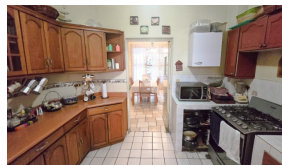

Marisela Martinez

AGENTE

22230000

marisela.martinez@remax-central.com.sv

Preciosa y amplia casa en Alquiler en Residencial Primavera. La casa esta distribuida en 2 niveles, teniendo en el segundo Nivel 3 espaciosas habitaciones, 2 baños completos y una acogedora sala familiar. El primer Nivel consta de Sala y Comedor Independientes, Cocina, area de servicio y cuarto de servicio completo, un bello jardin y terraza y cochera cerrada para 3 vehiculos. La casa esta completamente amueblada en todas sus areas.