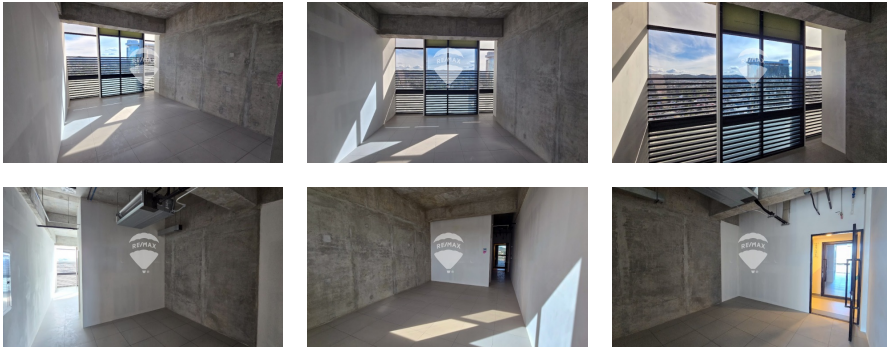

Alquilo clinica a estrenar en Torre Humana, San Benito

\$1,115

Colonia San Benito Comercial Alquiler A07-004280

64.4 v²
Área de Terreno

45 m²
Área de Construcción

x
Número de Habitaciones

x
Baños

x
Número de Niveles

x
Estacionamiento

Privado

Daniella Olivares
AGENTE

22230000
daniella.olivares@remax-central.com.sv

Alquilo clínica a estrenar en la exclusiva Torre Humana, San Benito Ubicada en Nivel 19 45 mts2 1 parqueo Área para; • Sala de espera amplia. • Consultorio espacioso y privado • Baño propio. • Aire acondicionado. Ventajas: --Ambiente profesional y moderno. --- Ideal para médicos, odontólogos, terapeutas u otras especialidades medicas --Ubicación estratégica en una de las zonas más exclusivas y de fácil acceso. Amenidades: Comercio afín a la salud Terraza Sala de espera a comunes Lunch Facility Lounge Social Salas de Reuniones