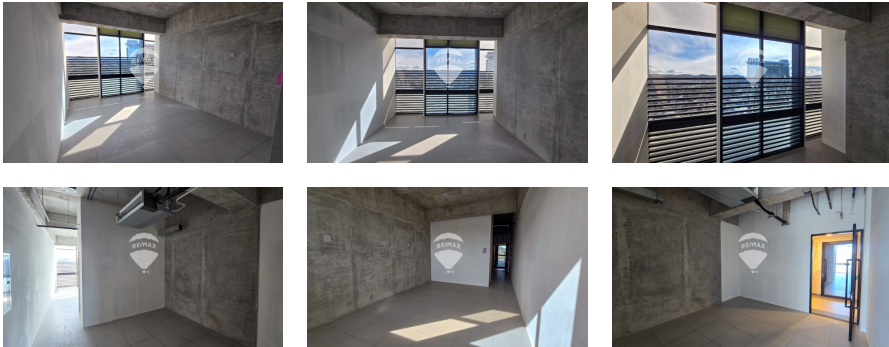

Alquilo clinica a estrenar en Torre Humana, San Benito

\$1,115

Colonia San Benito Comercial Alquiler A07-004280

- 64.4 v² Área de Terreno
- 45 m² Área de Construcción
- x Número de Habitaciones
- x Baños
- x Número de Niveles
- x Estacionamiento
- Privado

Alquilo clínica a estrenar en la exclusiva Torre Humana, San Benito Ubicada en Nivel 19 45 mts2 1 parqueo Área para; • Sala de espera amplia. • Consultorio espacioso y privado • Baño propio. • Aire acondicionado. Ventajas: --Ambiente profesional y moderno. --- Ideal para médicos, odontólogos, terapeutas u otras especialidades medicas --Ubicación estratégica en una de las zonas más exclusivas y de fácil acceso. Amenidades: Comercio afín a la salud Terraza Sala de espera a comunes Lunch Facility Lounge Social Salas de Reuniones