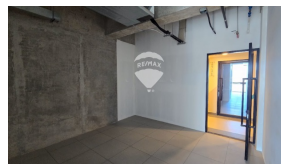

x
Número de Niveles

x
Estacionamiento

Privado

Daniella Olivares

AGENTE

22230000

daniella.olivares@remax-central.com.sv

Vendo o alquilo clínica a estrenar en la exclusiva Torre Humana, San Benito Ubicada en Nivel 19 45 mts² 1 parqueo Área para; • Sala de espera amplia. • Consultorio espacioso y privado • Baño propio. • Aire acondicionado. Ventajas: --Ambiente profesional y moderno. --- Ideal para médicos, odontólogos, terapeutas u otras especialidades medicas -- Ubicación estratégica en una de las zonas más exclusivas y de fácil acceso. Amenidades: Comercio afín a la salud Terraza Sala de espera a comunes Lunch Facility Lounge Social Salas de Reuniones