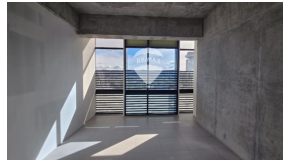

x
Número de Niveles

x
Estacionamiento

Privado

Daniella Olivares

AGENTE

22230000

daniella.olivares@remax-central.com.sv

Vendo o alquilo clínica a estrenar en la exclusiva Torre Humana, San Benito Ubicada en Nivel 19 45 mts² 1 parqueo Área para; • Sala de espera amplia. • Consultorio espacioso y privado • Baño propio. • Aire acondicionado. Ventajas: --Ambiente profesional y moderno. --- Ideal para médicos, odontólogos, terapeutas u otras especialidades medicas -- Ubicación estratégica en una de las zonas más exclusivas y de fácil acceso. Amenidades: Comercio afín a la salud Terraza Sala de espera a comunes Lunch Facility Lounge Social Salas de Reuniones