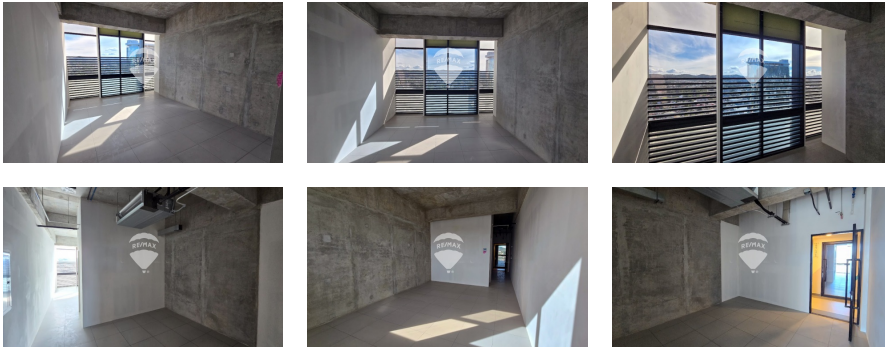

VENDO O ALQUILO clinica a estrenar en Torre Humana, San Benito

\$180,000

Colonia San Benito Comercial Venta

V07-004280

64.4 v²
Área de Terreno

45 m²
Área de Construcción

x
Número de Habitaciones

x
Baños

x
Número de Niveles

x
Estacionamiento

Privado

Daniella Olivares

AGENTE

22230000

daniella.olivares@remax-central.com.sv

Vendo o alquilo clínica a estrenar en la exclusiva Torre Humana, San Benito Ubicada en Nivel 19 45 mts² 1 parqueo Área para; • Sala de espera amplia. • Consultorio espacioso y privado • Baño propio. • Aire acondicionado. Ventajas: --Ambiente profesional y moderno. --- Ideal para médicos, odontólogos, terapeutas u otras especialidades medicas -- Ubicación estratégica en una de las zonas más exclusivas y de fácil acceso. Amenidades: Comercio afín a la salud Terraza Sala de espera a comunes Lunch Facility Lounge Social Salas de Reuniones