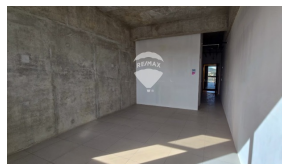

Alquilo clinica a estrenar en Torre Humana, San Benito

\$1,115

Colonia San Benito Comercial Alquiler

A07-004279

64.4 v²
Área de Terreno

45 m²
Área de Construcción

x
Número de Habitaciones

x
Baños

x
Número de Niveles

x
Estacionamiento

Privado

Daniella Olivares

AGENTE

22230000

daniella.olivares@remax-central.com.sv

Alquilo clínica a estrenar en la exclusiva Torre Humana, San Benito Ubicada en Nivel 17 45 mts² 1 parqueo Área para; • Sala de espera amplia. • Consultorio espacioso y privado • Baño propio. • Aire acondicionado. Ventajas: --Ambiente profesional y moderno. --- Ideal para médicos, odontólogos, terapeutas u otras especialidades medicas --Ubicación estratégica en una de las zonas más exclusivas y de fácil acceso. Amenidades: Comercio afín a la salud Terraza Sala de espera a comunes Lunch Facility Lounge Social Salas de Reuniones