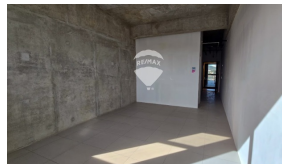

Daniella Olivares

AGENTE

22230000

daniella.olivares@remax-central.com.sv

Alquilo clínica a estrenar en la exclusiva Torre Humana, San Benito Ubicada en Nivel 17 45 mts² 1 parqueo Área para; • Sala de espera amplia. • Consultorio espacioso y privado • Baño propio. • Aire acondicionado. Ventajas: --Ambiente profesional y moderno. --- Ideal para médicos, odontólogos, terapeutas u otras especialidades medicas --Ubicación estratégica en una de las zonas más exclusivas y de fácil acceso. Amenidades: Comercio afín a la salud Terraza Sala de espera a comunes Lunch Facility Lounge Social Salas de Reuniones