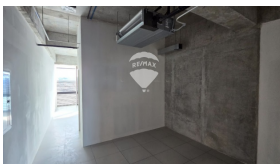

Alquilo clinica a estrenar en Torre Humana, San Benito

\$1,115

Colonia San Benito Comercial Alquiler

A07-004279

64.4 v²
Área de Terreno

45 m²
Área de Construcción

x
Número de Habitaciones

x
Baños

x
Número de Niveles

x
Estacionamiento

Privado

Daniella Olivares

AGENTE

22230000

daniella.olivares@remax-central.com.sv

Alquilo clínica a estrenar en la exclusiva Torre Humana, San Benito Ubicada en Nivel 17 45 mts² 1 parqueo Área para; • Sala de espera amplia. • Consultorio espacioso y privado • Baño propio. • Aire acondicionado. Ventajas: --Ambiente profesional y moderno. --- Ideal para médicos, odontólogos, terapeutas u otras especialidades medicas --Ubicación estratégica en una de las zonas más exclusivas y de fácil acceso. Amenidades: Comercio afín a la salud Terraza Sala de espera a comunes Lunch Facility Lounge Social Salas de Reuniones