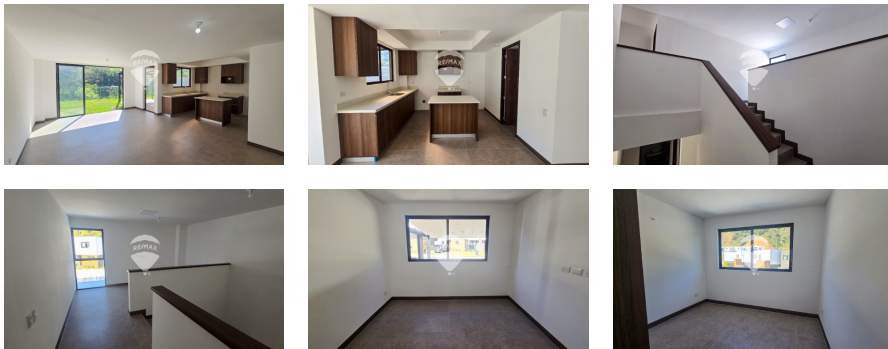

En alquiler hermosa casa en Portales del Bosque

\$2,600

📍 Nuevo Cuscatlan 🏠 Residencial 🏷️ Alquiler A01-004271

335.78 v²
Área de Terreno

234.61 m²
Área de Construcción

x3
Número de Habitaciones

x4
Baños

x2
Número de Niveles

x2
Estacionamiento

Raquel Cañas

AGENTE

22230000

raquel.canas@remax-central.com.sv

Hermosa casa a estrenar en Condominio Puerta del Bálsamo en Nuevo Cuscatlán. El casa cuenta con cochera techada para 2 vehículos, cisterna, estudio, baño social, área de servicio completa, cocina, sala, comedor con concepto abierto, jardín y terraza techada. En segundo nivel 3 habitaciones, 2 habitaciones jr con su closet y baño y la principal con walk-in closet y baño propio, sala familiar. El residencial es privado y rodado de naturaleza, provee un ambiente fresco, seguro y agradable para vivir. Acceso inmediato a la Carretera de la Libertad y Santa Elena, cerca de centros comerciales, gimnasios, centros educativos. Haz tu cita y conoce tu próximo hogar