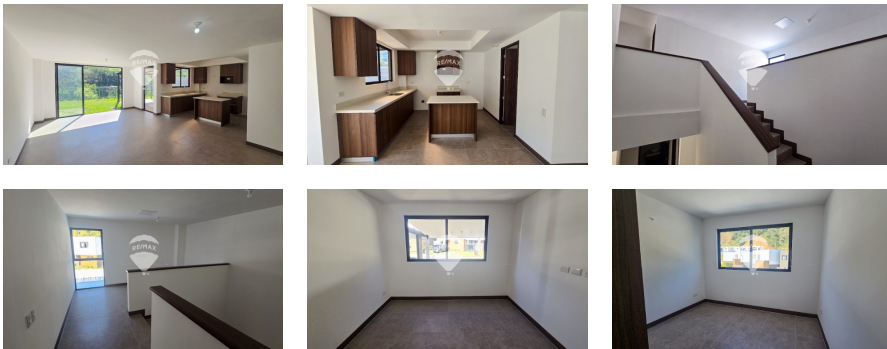

En alquiler hermosa casa en Portales del Bosque

\$2,600

📍 Nuevo Cuscatlan 🏠 Residencial 🏷️ Alquiler A01-004271

335.78 v²
Área de Terreno

234.61 m²
Área de Construcción

x3
Número de Habitaciones

x4
Baños

x2
Número de Niveles

x2
Estacionamiento

Raquel Cañas

AGENTE

22230000

raquel.canas@remax-central.com.sv

Hermosa casa a estrenar en Condominio Puerta del Bálsamo en Nuevo Cuscatlán. El casa cuenta con cochera techada para 2 vehículos, cisterna, estudio, baño social, área de servicio completa, cocina, sala, comedor con concepto abierto, jardín y terraza techada. En segundo nivel 3 habitaciones, 2 habitaciones jr con su closet y baño y la principal con walk-in closet y baño propio, sala familiar. El residencial es privado y rodado de naturaleza, provee un ambiente fresco, seguro y agradable para vivir. Acceso inmediato a la Carretera de la Libertad y Santa Elena, cerca de centros comerciales, gimnasios, centros educativos. Haz tu cita y conoce tu próximo hogar