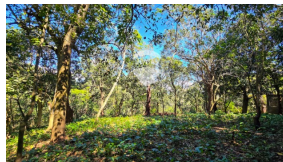

x
Baños

x
Número de Niveles

x
Estacionamiento

Elba Ponce

AGENTE

22230000

elba.ponce@remax-central.com.sv

En venta 3686V2 de terreno urbano con uso de suelo habitacional en Urbanización Las Mercedes, Barrio Las Flores, Salcoatitán, Sonsonate. Se encuentra a 320metros al nororiente del parque central de Salcoatitán, en donde se desarrolla la zona comercial e institucional del sector. Ubicado en una zona urbana con plusvalía creciente, tiene acceso y factibilidad a servicios de energía eléctrica, agua potable, tratamiento de aguas residuales a través de fosa séptica, alumbrado público y tren de aseo.