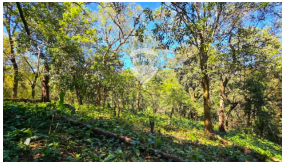

  
x  
Baños

  
x  
Número de Niveles

  
x  
Estacionamiento

**Elba Ponce**

AGENTE

22230000

elba.ponce@remax-central.com.sv

En venta 3686V2 de terreno urbano con uso de suelo habitacional en Urbanización Las Mercedes, Barrio Las Flores, Salcoatitán, Sonsonate. Se encuentra a 320metros al nororiente del parque central de Salcoatitán, en donde se desarrolla la zona comercial e institucional del sector. Ubicado en una zona urbana con plusvalía creciente, tiene acceso y factibilidad a servicios de energía eléctrica, agua potable, tratamiento de aguas residuales a través de fosa séptica, alumbrado público y tren de aseo.