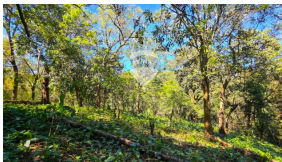

Elba Ponce

AGENTE

22230000

elba.ponce@remax-central.com.sv

En venta 3686V2 de terreno urbano con uso de suelo habitacional en Urbanización Las Mercedes, Barrio Las Flores, Salcoatitán, Sonsonate. Se encuentra a 320 metros al nororiente del parque central de Salcoatitán, en donde se desarrolla la zona comercial e institucional del sector. Ubicado en una zona urbana con plusvalía creciente, tiene acceso y factibilidad a servicios de energía eléctrica, agua potable, tratamiento de aguas residuales a través de fosa séptica, alumbrado público y tren de aseo.