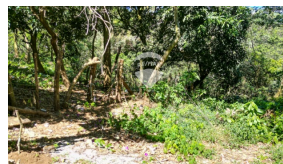

Elba Ponce

AGENTE

22230000

elba.ponce@remax-central.com.sv

En venta 3686V2 de terreno urbano con uso de suelo habitacional en Urbanización Las Mercedes, Barrio Las Flores, Salcoatitán, Sonsonate. Se encuentra a 320 metros al nororiente del parque central de Salcoatitán, en donde se desarrolla la zona comercial e institucional del sector. Ubicado en una zona urbana con plusvalía creciente, tiene acceso y factibilidad a servicios de energía eléctrica, agua potable, tratamiento de aguas residuales a través de fosa séptica, alumbrado público y tren de aseo.