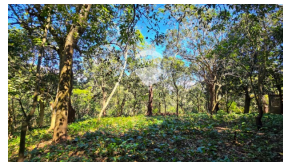

Elba Ponce

AGENTE

22230000

elba.ponce@remax-central.com.sv

En venta 3686V2 de terreno urbano con uso de suelo habitacional en Urbanización Las Mercedes, Barrio Las Flores, Salcoatitán, Sonsonate. Se encuentra a 320 metros al nororiente del parque central de Salcoatitán, en donde se desarrolla la zona comercial e institucional del sector. Ubicado en una zona urbana con plusvalía creciente, tiene acceso y factibilidad a servicios de energía eléctrica, agua potable, tratamiento de aguas residuales a través de fosa séptica, alumbrado público y tren de aseo.