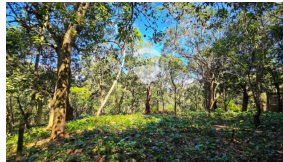

  
x  
Baños

  
x  
Número de Niveles

  
x  
Estacionamiento

**Elba Ponce**

AGENTE

22230000

elba.ponce@remax-central.com.sv

En venta 3686V2 de terreno urbano con uso de suelo habitacional en Urbanización Las Mercedes, Barrio Las Flores, Salcoatitán, Sonsonate. Se encuentra a 320metros al nororiente del parque central de Salcoatitán, en donde se desarrolla la zona comercial e institucional del sector. Ubicado en una zona urbana con plusvalía creciente, tiene acceso y factibilidad a servicios de energía eléctrica, agua potable, tratamiento de aguas residuales a través de fosa séptica, alumbrado público y tren de aseo.