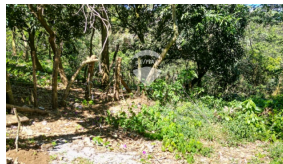

  
x  
Baños

  
x  
Número de Niveles

  
x  
Estacionamiento

**Elba Ponce**

AGENTE

22230000

elba.ponce@remax-central.com.sv

En venta 3686V2 de terreno urbano con uso de suelo habitacional en Urbanización Las Mercedes, Barrio Las Flores, Salcoatitán, Sonsonate. Se encuentra a 320metros al nororiente del parque central de Salcoatitán, en donde se desarrolla la zona comercial e institucional del sector. Ubicado en una zona urbana con plusvalía creciente, tiene acceso y factibilidad a servicios de energía eléctrica, agua potable, tratamiento de aguas residuales a través de fosa séptica, alumbrado público y tren de aseo.