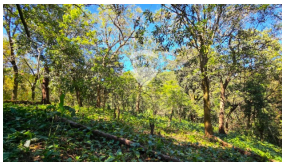

x
Baños

x
Número de Niveles

x
Estacionamiento

Elba Ponce

AGENTE

22230000

elba.ponce@remax-central.com.sv

En venta 3686V2 de terreno urbano con uso de suelo habitacional en Urbanización Las Mercedes, Barrio Las Flores, Salcoatitán, Sonsonate. Se encuentra a 320metros al nororiente del parque central de Salcoatitán, en donde se desarrolla la zona comercial e institucional del sector. Ubicado en una zona urbana con plusvalía creciente, tiene acceso y factibilidad a servicios de energía eléctrica, agua potable, tratamiento de aguas residuales a través de fosa séptica, alumbrado público y tren de aseo.