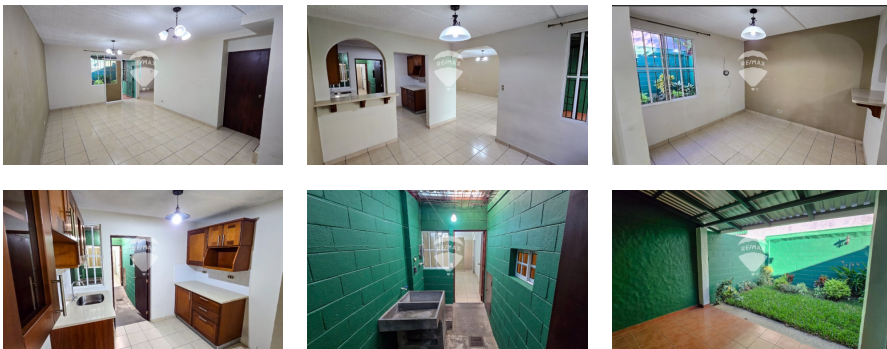

CASA EN ALQUILER EN RESIDENCIAL SANTA ELENA, CUSCATLAN EN CASA LINDA EN ANTIGUO

\$1,400

Colonia Santa Elena Residencial Alquiler A01-004269

- 185 v² Área de Terreno
- 150 m² Área de Construcción
- x3 Número de Habitaciones
- x2 Baños
- x2 Número de Niveles
- x2 Estacionamiento
- Privado

Elba Ponce
AGENTE

22230000
elba.ponce@remax-central.com.sv

Agradable casa de 2 niveles en alquiler en Santa Elena en residencial privado Casalinda. Tiene en primer nivel: Cochera techada, baño social, sala, terraza, jardín, comedor, cocina, área de servicio completa con habitación y baño para empleada. Tiene en segundo nivel: habitación principal con su propio baño y dos habitaciones jr que comparten baño. El residencial ofrece privacidad, seguridad 24/7 y una excelente ubicación. Cerca de supermercados, farmacias, gasolineras, plazas comerciales y más. Aprovecha esta oportunidad de vivir en una linda casa en el corazón de Santa Elena. Agenda tu cita ya !