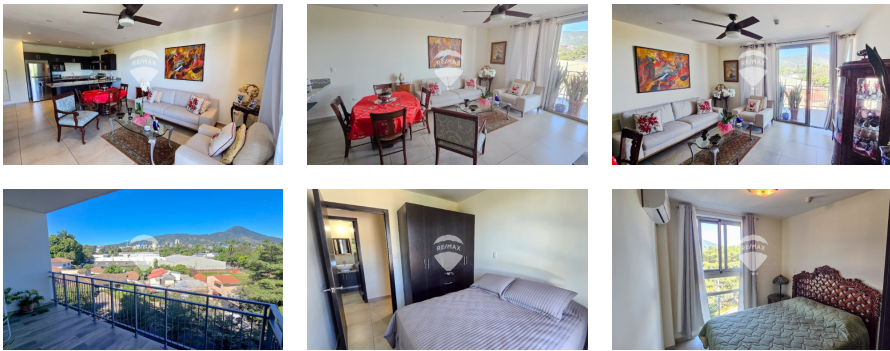

APARTAMENTO EN VENTA EN CONDOMINIO SOLE BLU

\$290,000

Colonia San Francisco Residencial Venta V01-004260

- 182.34 v² Área de Terreno
- 127.44 m² Área de Construcción
- x3 Número de Habitaciones
- x2 Baños
- x1 Número de Niveles
- x2 Estacionamiento
- Privado

LINDO APARTAMENTO EN VENTA EN CONDOMINIO SOLE BLU. ESTA TORRE ESTA UBICADA EN LA COLONIA SAN FRANCISCO. MUY ACCESIBLE A COLEGIOS, CENTROS COMERCIALES, BANCOS ETC. CUENTA CON TRES HABITACIONES, 2.5 BAÑOS, TERRAZA CON VISTA AL VOLCAN DE SAN SALVADOR. POSEE UNA BODEGA EN EL SOTANO Y DOS ESTACIONAMIENTOS ASIGNADOS