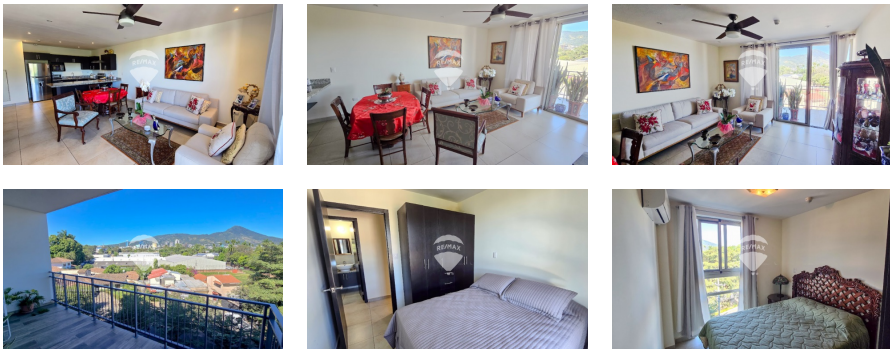

APARTAMENTO EN VENTA EN CONDOMINIO SOLE BLU

\$290,000

Colonia San Francisco Residencial Venta V01-004260

- 182.34 v² Área de Terreno
- 127.44 m² Área de Construcción
- x3 Número de Habitaciones
- x2 Baños
- x1 Número de Niveles
- x2 Estacionamiento
- Privado

LINDO APARTAMENTO EN VENTA EN CONDOMINIO SOLE BLU. ESTA TORRE ESTA UBICADA EN LA COLONIA SAN FRANCISCO. MUY ACCESIBLE A COLEGIOS, CENTROS COMERCIALES, BANCOS ETC. CUENTA CON TRES HABITACIONES, 2.5 BAÑOS, TERRAZA CON VISTA AL VOLCAN DE SAN SALVADOR. POSEE UNA BODEGA EN EL SOTANO Y DOS ESTACIONAMIENTOS ASIGNADOS