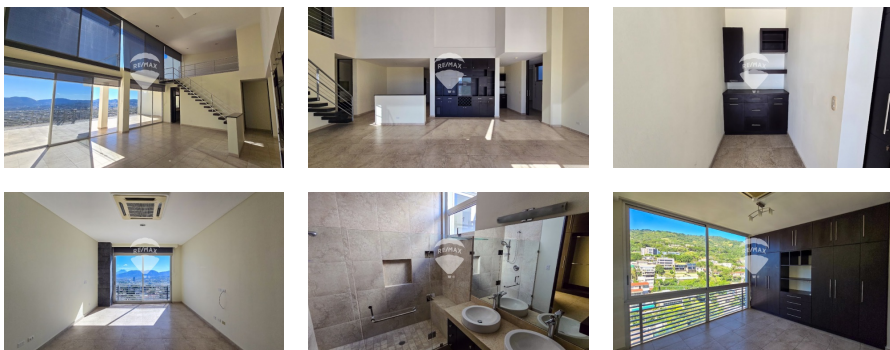

# ESPECTACULAR PENTHOUSE EN VENTA

**\$915,000**

Colonia Escalón Residencial Venta V01-004240

-   
 691.13 v<sup>2</sup>  
 Área de Terreno
-   
 483.03 m<sup>2</sup>  
 Área de Construcción
-   
 x3  
 Número de Habitaciones
-   
 x3  
 Baños
-   
 x2  
 Número de Niveles
-   
 x3  
 Estacionamiento
-   
 Privado

**Marielos de Bernal**  
 AGENTE  
 22230000  
 marielos.bernal@remax-central.com.sv

Espectacular penthouse en venta, ubicado en Torre Vista Hermosa en colonia Escalón. El apartamento cuenta con 483.03 mt<sup>2</sup> habitables dividido en dos niveles, con acceso privado desde el elevador. En el primer nivel se distribuyen de manera independiente el área familiar y el área social. El espacio de sala y terraza es impresionante e ideal para reuniones sociales. Ofrece tres amplias habitaciones todas con baño, la master suite cuenta con walk-in closet y una increíble vista hacia San Salvador. En el segundo nivel se encuentra un espacio flexible que puede ser utilizado como salón de juegos, gimnasio o cuarto de cine. La cocina y el área de servicio es completa con amplios espacios para almacenamiento. El apartamento cuenta con tres estacionamientos y bodega. Programe su cita para conocer este lindo apartamento, ¡será un gusto atenderle!