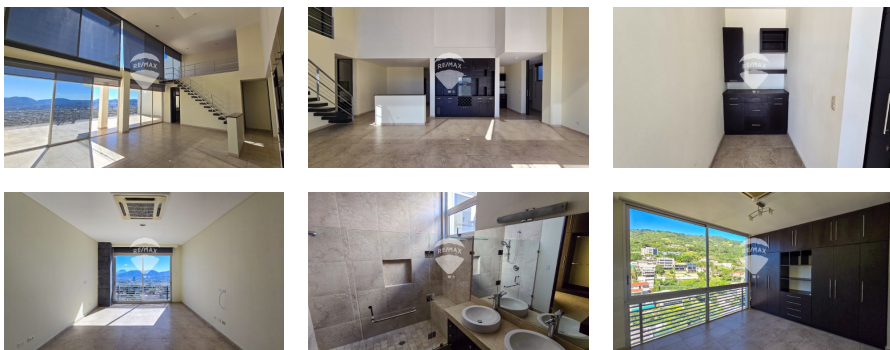

ESPECTACULAR PENTHOUSE EN VENTA

\$915,000

Colonia Escalón Residencial Venta V01-004240

- 
 691.13 v²
 Área de Terreno
- 
 483.03 m²
 Área de Construcción
- 
 x3
 Número de Habitaciones
- 
 x3
 Baños
- 
 x2
 Número de Niveles
- 
 x3
 Estacionamiento
- 
 Privado

Marielos de Bernal
 AGENTE
 22230000
 marielos.bernal@remax-central.com.sv

Espectacular penthouse en venta, ubicado en Torre Vista Hermosa en colonia Escalón. El apartamento cuenta con 483.03 mt² habitables dividido en dos niveles, con acceso privado desde el elevador. En el primer nivel se distribuyen de manera independiente el área familiar y el área social. El espacio de sala y terraza es impresionante e ideal para reuniones sociales. Ofrece tres amplias habitaciones todas con baño, la master suite cuenta con walk-in closet y una increíble vista hacia San Salvador. En el segundo nivel se encuentra un espacio flexible que puede ser utilizado como salón de juegos, gimnasio o cuarto de cine. La cocina y el área de servicio es completa con amplios espacios para almacenamiento. El apartamento cuenta con tres estacionamientos y bodega. Programe su cita para conocer este lindo apartamento, ¡será un gusto atenderle!