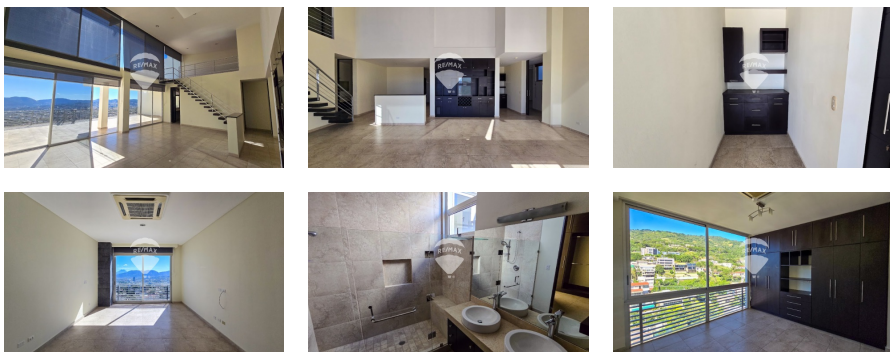

ESPECTACULAR PENTHOUSE EN VENTA

\$915,000

Colonia Escalón Residencial Venta V01-004240

- 
 691.13 v²
 Área de Terreno
- 
 483.03 m²
 Área de Construcción
- 
 x3
 Número de Habitaciones
- 
 x3
 Baños
- 
 x2
 Número de Niveles
- 
 x3
 Estacionamiento
- 
 Privado

Marielos de Bernal
 AGENTE
 22230000
 marielos.bernal@remax-central.com.sv

Espectacular penthouse en venta, ubicado en Torre Vista Hermosa en colonia Escalón. El apartamento cuenta con 483.03 mt² habitables dividido en dos niveles, con acceso privado desde el elevador. En el primer nivel se distribuyen de manera independiente el área familiar y el área social. El espacio de sala y terraza es impresionante e ideal para reuniones sociales. Ofrece tres amplias habitaciones todas con baño, la master suite cuenta con walk-in closet y una increíble vista hacia San Salvador. En el segundo nivel se encuentra un espacio flexible que puede ser utilizado como salón de juegos, gimnasio o cuarto de cine. La cocina y el área de servicio es completa con amplios espacios para almacenamiento. El apartamento cuenta con tres estacionamientos y bodega. Programe su cita para conocer este lindo apartamento, ¡será un gusto atenderle!