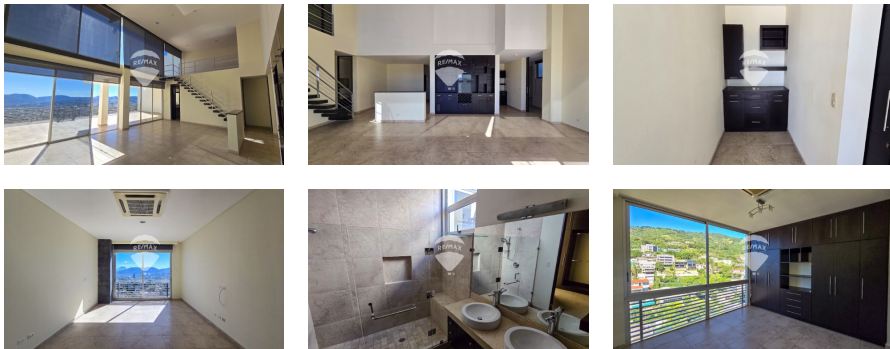

ESPECTACULAR PENTHOUSE EN VENTA

\$915,000

Colonia Escalón Residencial Venta V01-004240

- 
 691.13 v²
 Área de Terreno
- 
 483.03 m²
 Área de Construcción
- 
 x3
 Número de Habitaciones
- 
 x3
 Baños
- 
 x2
 Número de Niveles
- 
 x3
 Estacionamiento
- 
 Privado

Marielos de Bernal
 AGENTE
 22230000
 marielos.bernal@remax-central.com.sv

Espectacular penthouse en venta, ubicado en Torre Vista Hermosa en colonia Escalón. El apartamento cuenta con 483.03 mt² habitables dividido en dos niveles, con acceso privado desde el elevador. En el primer nivel se distribuyen de manera independiente el área familiar y el área social. El espacio de sala y terraza es impresionante e ideal para reuniones sociales. Ofrece tres amplias habitaciones todas con baño, la master suite cuenta con walk-in closet y una increíble vista hacia San Salvador. En el segundo nivel se encuentra un espacio flexible que puede ser utilizado como salón de juegos, gimnasio o cuarto de cine. La cocina y el área de servicio es completa con amplios espacios para almacenamiento. El apartamento cuenta con tres estacionamientos y bodega. Programe su cita para conocer este lindo apartamento, ¡será un gusto atenderle!