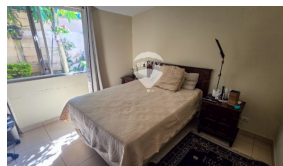

x
Número de Niveles

x
Estacionamiento

Privado

Suzanne Hannaux
AGENTE

22230000
suzanne.hannaux@remax-central.com.sv

Esta hermosa propiedad de un solo nivel se encuentra ubicada en la excelente zona Condado Santa Rosa 2, una comunidad tranquila y de fácil acceso, exclusivo complejo privado, cuenta con amplias zonas verdes, amenidades y complejo deportivo. La casa cuenta con una distribución ideal para vivir cómodamente. Tres habitaciones, ideales para adaptarse a tus necesidades familiares. Dos baños completos. Sala y comedor, perfectos para el disfrute en familia o para recibir visitas. Baño de visitas. Cocina bien distribuida, lista para recibir tus ideas culinarias, con espacio suficiente para almacenamiento y preparación de alimentos. Área de servicio completa con espacio para lavadora, secadora y servicios adicionales, manteniendo la casa organizada. Jardín ideal para relajarse, jugar o disfrutar del aire libre. Cochera para 2 vehículos: Con suficiente espacio para el resguardo de tu vehículo de forma segura y cómoda. La propiedad destaca por su excelente ubicación dentro del Condado Santa Rosa 2, brindando cercanía a centros comerciales, escuelas y servicios, lo que garantiza una vida práctica y de fácil acceso a todo lo que necesitas. ¡Una oportunidad única para vivir en un entorno seguro, cómodo y bien ubicado!