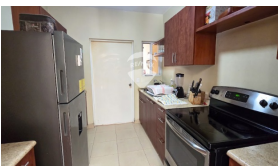

SANTA ROSA 2 CASA DE UN NIVEL EN VENTA

\$375,000

📍 Santa Tecla 🏠 Residencial 🚩 Venta

V01-004200

308.36 v²
Área de Terreno

165.48 m²
Área de Construcción

x
Número de Habitaciones

x
Baños

x
Número de Niveles

x
Estacionamiento

Privado

Suzanne Hannaux
AGENTE

22230000
suzanne.hannaux@remax-central.com.sv

Esta hermosa propiedad de un solo nivel se encuentra ubicada en la excelente zona Condado Santa Rosa 2, una comunidad tranquila y de fácil acceso, exclusivo complejo privado, cuenta con amplias zonas verdes, amenidades y complejo deportivo. La casa cuenta con una distribución ideal para vivir cómodamente. Tres habitaciones, ideales para adaptarse a tus necesidades familiares. Dos baños completos. Sala y comedor, perfectos para el disfrute en familia o para recibir visitas. Baño de visitas. Cocina bien distribuida, lista para recibir tus ideas culinarias, con espacio suficiente para almacenamiento y preparación de alimentos. Área de servicio completa con espacio para lavadora, secadora y servicios adicionales, manteniendo la casa organizada. Jardín ideal para relajarse, jugar o disfrutar del aire libre. Cochera para 2 vehículos: Con suficiente espacio para el resguardo de tu vehículo de forma segura y cómoda. La propiedad destaca por su excelente ubicación dentro del Condado Santa Rosa 2, brindando cercanía a centros comerciales, escuelas y servicios, lo que garantiza una vida práctica y de fácil acceso a todo lo que necesitas. ¡Una oportunidad única para vivir en un entorno seguro, cómodo y bien ubicado!