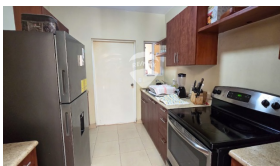

SANTA ROSA 2 CASA DE UN NIVEL EN VENTA

\$375,000

📍 Santa Tecla 🏠 Residencial 🚩 Venta

V01-004200

308.36 v²
Área de Terreno

165.48 m²
Área de Construcción

x
Número de Habitaciones

x
Baños

x
Número de Niveles

x
Estacionamiento

Privado

Suzanne Hannaux

AGENTE

22230000

suzanne.hannaux@remax-central.com.sv

Esta hermosa propiedad de un solo nivel se encuentra ubicada en la excelente zona Condado Santa Rosa 2, una comunidad tranquila y de fácil acceso, exclusivo complejo privado, cuenta con amplias zonas verdes, amenidades y complejo deportivo. La casa cuenta con una distribución ideal para vivir cómodamente. Tres habitaciones, ideales para adaptarse a tus necesidades familiares. Dos baños completos. Sala y comedor, perfectos para el disfrute en familia o para recibir visitas. Baño de visitas. Cocina bien distribuida, lista para recibir tus ideas culinarias, con espacio suficiente para almacenamiento y preparación de alimentos. Área de servicio completa con espacio para lavadora, secadora y servicios adicionales, manteniendo la casa organizada. Jardín ideal para relajarse, jugar o disfrutar del aire libre. Cochera para 2 vehículos: Con suficiente espacio para el resguardo de tu vehículo de forma segura y cómoda. La propiedad destaca por su excelente ubicación dentro del Condado Santa Rosa 2, brindando cercanía a centros comerciales, escuelas y servicios, lo que garantiza una vida práctica y de fácil acceso a todo lo que necesitas. ¡Una oportunidad única para vivir en un entorno seguro, cómodo y bien ubicado!