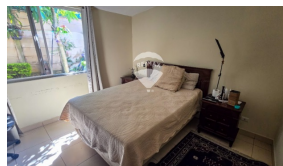

x
Número de Niveles

x
Estacionamiento

Privado

Suzanne Hannaux

AGENTE

22230000

suzanne.hannaux@remax-central.com.sv

Esta hermosa propiedad de un solo nivel se encuentra ubicada en la excelente zona Condado Santa Rosa 2, una comunidad tranquila y de fácil acceso, exclusivo complejo privado, cuenta con amplias zonas verdes, amenidades y complejo deportivo. La casa cuenta con una distribución ideal para vivir cómodamente. Tres habitaciones, ideales para adaptarse a tus necesidades familiares. Dos baños completos. Sala y comedor, perfectos para el disfrute en familia o para recibir visitas. Baño de visitas. Cocina bien distribuida, lista para recibir tus ideas culinarias, con espacio suficiente para almacenamiento y preparación de alimentos. Área de servicio completa con espacio para lavadora, secadora y servicios adicionales, manteniendo la casa organizada. Jardín ideal para relajarse, jugar o disfrutar del aire libre. Cochera para 2 vehículos: Con suficiente espacio para el resguardo de tu vehículo de forma segura y cómoda. La propiedad destaca por su excelente ubicación dentro del Condado Santa Rosa 2, brindando cercanía a centros comerciales, escuelas y servicios, lo que garantiza una vida práctica y de fácil acceso a todo lo que necesitas. ¡Una oportunidad única para vivir en un entorno seguro, cómodo y bien ubicado!