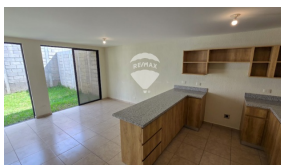

x3
Baños

x2
Número de Niveles

x2
Estacionamiento

Privado

Ana Maria Romagoza
AGENTE

22230000
anamaria.romagoza@remax-central.com.sv

Moderna y acogedora casa de 2 niveles en Paseo del Prado, la residencial cuenta con preciosos parques, área para ejercicio, piscina, canchas de fútbol, basquetbol, zonas para eventos, seguridad 24/7, supermercado y centro comercial cerca. La casa está distribuida, primer nivel: Sala comedor, cocina, cuarto de servicio, área de lavado, un baño completo, jardín, cochera para 2 vehículos. Segundo nivel: 3 dormitorios, el principal con baño, walking closet y aire acondicionado, los junioreos comparten baño completo, un espacio que se puede utilizar como estudio.