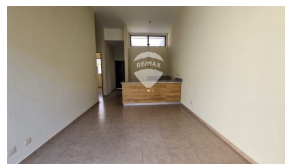

"SE ALQUILA" CASA DE 1 NIVEL EN PASEO DEL PRADO

\$750

San Salvador Z/metropolitana Residencial Alquiler A01-004175

126.75 v²
Área de Terreno

70.62 m²
Área de Construcción

x2
Número de Habitaciones

x2
Baños

x1
Número de Niveles

x2
Estacionamiento

Privado

Raquel Cañas

AGENTE

22230000

raquel.canas@remax-central.com.sv

Hermosa casa de 1 nivel en Paseo del Prado 2 habitaciones con closet y aire acondicionado, 2 baños, un espacio multiuso. Parqueo para 2 vehículos, cisterna. Área de servicio con conexión para lavadora y secadora. Residencial Privado con área social, casa club, cancha de basketball, piscina. Ubicado en zona estratégica cerca del Centro Comercial El Encuentro Valle Dulce.