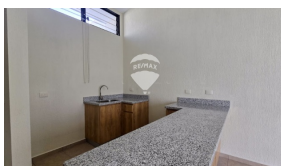

x2
Estacionamiento

Privado

Raquel Cañas

AGENTE

22230000

raquel.canas@remax-central.com.sv

Hermosa casa de 1 nivel en Paseo del Prado 2 habitaciones con closet y aire acondicionado, 2 baños, un espacio multiuso. Parqueo para 2 vehículos, cisterna. Área de servicio con conexión para lavadora y secadora. Residencial Privado con área social, casa club, cancha de basketball, piscina. Ubicado en zona estratégica cerca del Centro Comercial El Encuentro Valle Dulce.