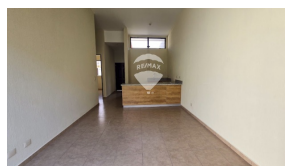

x2
Estacionamiento

Privado

Raquel Cañas

AGENTE

22230000

raquel.canas@remax-central.com.sv

Hermosa casa de 1 nivel en Paseo del Prado 2 habitaciones con closet y aire acondicionado, 2 baños, un espacio multiuso. Parqueo para 2 vehículos, cisterna. Área de servicio con conexión para lavadora y secadora. Residencial Privado con área social, casa club, cancha de basketball, piscina. Ubicado en zona estratégica cerca del Centro Comercial El Encuentro Valle Dulce.