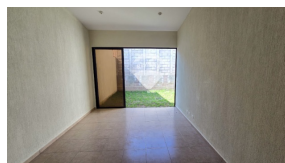

x2
Estacionamiento

Privado

Raquel Cañas

AGENTE

22230000

raquel.canas@remax-central.com.sv

Hermosa casa de 1 nivel en Paseo del Prado 2 habitaciones con closet y aire acondicionado, 2 baños, un espacio multiuso. Parqueo para 2 vehículos, cisterna. Área de servicio con conexión para lavadora y secadora. Residencial Privado con área social, casa club, cancha de basketball, piscina. Ubicado en zona estratégica cerca del Centro Comercial El Encuentro Valle Dulce.