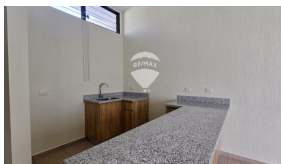

x2
Estacionamiento

Privado

Raquel Cañas

AGENTE

22230000

raquel.canas@remax-central.com.sv

Hermosa casa de 1 nivel en Paseo del Prado 2 habitaciones con closet y aire acondicionado, 2 baños, un espacio multiuso. Parqueo para 2 vehículos, cisterna. Área de servicio con conexión para lavadora y secadora. Residencial Privado con área social, casa club, cancha de basketball, piscina. Ubicado en zona estratégica cerca del Centro Comercial El Encuentro Valle Dulce.