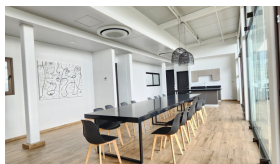

  
x1  
Número de Niveles

  
x2  
Estacionamiento

  
Privado

Suzanne Hannaux

AGENTE

22230000

suzanne.hannaux@remax-  
central.com.sv

Exclusivo Apartamento Completamente Amueblado en ATLOFT TUSCANIA Ubicado en el tercer nivel de la Torre 3, este moderno y elegante apartamento de 183 m<sup>2</sup> ofrece un diseño espacioso y funcional, con acabados de lujo y vistas espectaculares a la laguna. Perfecto para quienes buscan un estilo de vida cómodo, exclusivo y con todos los servicios a la mano. Características del Apartamento: Habitación principal con amplio walking closet, baño completo privado y acceso a una hermosa terraza. Dos habitaciones junior, cada una con su propio baño completo y closet. Baño social para mayor comodidad de los invitados. Amplia sala y comedor que se integran perfectamente al espacio exterior, con acceso directo a la terraza. Linda terraza con una vista inmejorable a la laguna, perfecta para relajarse o disfrutar de un momento al aire libre. Aire acondicionado central para toda la unidad, además de aire acondicionado individual en cada habitación. Área de servicio completa con cuarto y baño para empleada, ideal para mayor comodidad y privacidad. Dos parqueos techados exclusivos. Bodega opcional con costo adicional, para almacenamiento adicional si lo deseas. Áreas Comunes del Condominio: Terraza para eventos, ideal para reuniones y celebraciones. Rooftop con impresionantes vistas y áreas de descanso. Área para barbacoas y Firepit, para disfrutar con familia y amigos. Gimnasio contiguo al apartamento, para tu conveniencia y estilo de vida saludable. Condómino Pet Friendly, lo que significa que puedes disfrutar de tu hogar