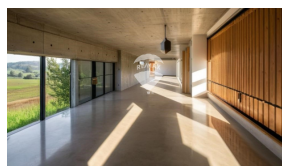

Casa nueva, moderna y con vista al Océano Pacífico ; zona comasagua

\$399,000

📍 Comasagua 🏠 Residencial 🚩 Venta

V01-004166

780 v²
Área de Terreno

282 m²
Área de Construcción

x4
Número de Habitaciones

x3
Baños

x2
Número de Niveles

x2
Estacionamiento

Mauricio Ramírez

AGENTE

22230000

mauricio.ramirez@remax-central.com.sv

Una nueva construcción moderna con algunas características únicas bien pensadas que incluyen una cocina equipada, un espacio de almacenamiento debajo de las escaleras, 3 dormitorios, todos en suite y todos con balcones, la habitación principal cuenta con un espacioso vestidor. Duchas de agua caliente en todos los baños, amplias vistas del Océano Pacífico a través de un tranquilo valle. Amplia y espaciosa zona ajardinada a la que se accede desde la terraza de la sala familiar. A un corto paseo de los cafés y restaurantes del campo, en absoluta tranquilidad, pero a solo 10 minutos en coche de los límites de Santa Tecla. Construcción sólida con diseño arquitectónico profesional. Clima fresco y zona de fácil acceso, perfecta para vivir en paz y tranquilidad. Finalización estimada = marzo de 2025. ¡Programé su visita ahora!