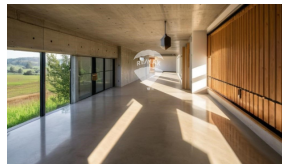

casa nueva y moderna en Comasagua

\$399,000

📍 Comasagua 🏠 Residencial 🏷️ Venta

V01-004166

780 v²
Área de Terreno

282 m²
Área de Construcción

x4
Número de Habitaciones

x3
Baños

x2
Número de Niveles

x2
Estacionamiento

Mauricio Ramírez

AGENTE

22230000

mauricio.ramirez@remax-central.com.sv

En construcción casa moderna y amplia justo atrás de café la cumbre. Construcción sólida con diseño arquitectónico profesional. Zona fresca y de fácil acceso, perfecto para vivir en la paz y tranquilidad. Entrega estimada enero 2025. Agenda tu visita ya!