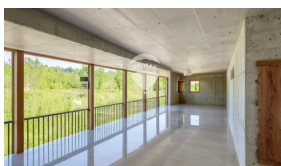

Casa nueva, moderna y con vista al Océano Pacífico ; zona comasagua

\$399,000

📍 Comasagua 🏠 Residencial 🚩 Venta

V01-004166

780 v²
Área de Terreno

282 m²
Área de Construcción

x4
Número de Habitaciones

x3
Baños

x2
Número de Niveles

x2
Estacionamiento

Mauricio Ramírez

AGENTE

22230000

mauricio.ramirez@remax-central.com.sv

Una nueva construcción moderna con algunas características únicas bien pensadas que incluyen una cocina equipada, un espacio de almacenamiento debajo de las escaleras, 3 dormitorios, todos en suite y todos con balcones, la habitación principal cuenta con un espacioso vestidor. Duchas de agua caliente en todos los baños, amplias vistas del Océano Pacífico a través de un tranquilo valle. Amplia y espaciosa zona ajardinada a la que se accede desde la terraza de la sala familiar. A un corto paseo de los cafés y restaurantes del campo, en absoluta tranquilidad, pero a solo 10 minutos en coche de los límites de Santa Tecla. Construcción sólida con diseño arquitectónico profesional. Clima fresco y zona de fácil acceso, perfecta para vivir en paz y tranquilidad. Finalización estimada = marzo de 2025. ¡Programé su visita ahora!