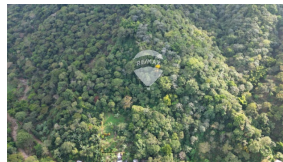

  
x  
Baños

  
x  
Número de Niveles

  
x  
Estacionamiento

**Elba Ponce**

AGENTE

22230000

[elba.ponce@remax-central.com.sv](mailto:elba.ponce@remax-central.com.sv)

En venta 25.93 manzanas de terreno rústico, ubicadas a 3.2 kms al sur poniente de Concepción de Ataco, en el lugar conocido como El Cashcal, El Tarro y La Azacualpa, en el cantón San José, Jurisdicción de Ataco, Ahuachapán. Es un terreno que ofrece un ambiente natural y un clima fresco, ideal para quienes buscan invertir en tierras rústicas con características montañosas, en una atmósfera tranquila y aislada, perfecta para quienes buscan escapar de la ciudad. Aunque el acceso es por una calle vecinal de tierra, de la carretera que de Ataco conduce al cantón San José, esta característica añade al encanto natural de la propiedad, ideal para proyectos agrícolas o eco-turísticos. Rodeado de fincas de café, esta área es reconocida por su producción agrícola, lo cual puede ofrecer oportunidades para cultivos o desarrollos sustentables en el terreno. Con su topografía de montaña, esta propiedad puede ser atractiva para proyectos ecológicos, siembra de café, u otras actividades agrícolas. Hablemos !