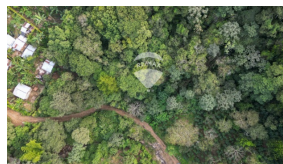

x
Número de Niveles

x
Estacionamiento

Elba Ponce

AGENTE

22230000

elba.ponce@remax-central.com.sv

En venta 25.93 manzanas de terreno rústico, ubicadas a 3.2 kms al sur poniente de Concepción de Ataco, en el lugar conocido como El Cashcal, El Tarro y La Azacualpa, en el cantón San José, Jurisdicción de Ataco, Ahuachapán. Es un terreno que ofrece un ambiente natural y un clima fresco, ideal para quienes buscan invertir en tierras rústicas con características montañosas, en una atmósfera tranquila y aislada, perfecta para quienes buscan escapar de la ciudad. Aunque el acceso es por una calle vecinal de tierra, de la carretera que de Ataco conduce al cantón San José, esta característica añade al encanto natural de la propiedad, ideal para proyectos agrícolas o eco-turísticos. Rodeado de fincas de café, esta área es reconocida por su producción agrícola, lo cual puede ofrecer oportunidades para cultivos o desarrollos sustentables en el terreno. Con su topografía de montaña, esta propiedad puede ser atractiva para proyectos ecológicos, siembra de café, u otras actividades agrícolas. Hablemos !