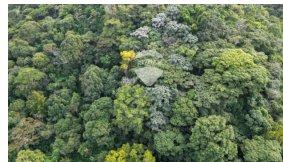

  
x  
Baños

  
x  
Número de Niveles

  
x  
Estacionamiento

**Elba Ponce**

AGENTE

22230000

elba.ponce@remax-central.com.sv

En venta 25.93 manzanas de terreno rústico, ubicadas a 3.2 kms al sur poniente de Concepción de Ataco, en el lugar conocido como El Cashcal, El Tarro y La Azacualpa, en el cantón San José, Jurisdicción de Ataco, Ahuachapán. Es un terreno que ofrece un ambiente natural y un clima fresco, ideal para quienes buscan invertir en tierras rústicas con características montañosas, en una atmósfera tranquila y aislada, perfecta para quienes buscan escapar de la ciudad. Aunque el acceso es por una calle vecinal de tierra, de la carretera que de Ataco conduce al cantón San José, esta característica añade al encanto natural de la propiedad, ideal para proyectos agrícolas o eco-turísticos. Rodeado de fincas de café, esta área es reconocida por su producción agrícola, lo cual puede ofrecer oportunidades para cultivos o desarrollos sustentables en el terreno. Con su topografía de montaña, esta propiedad puede ser atractiva para proyectos ecológicos, siembra de café, u otras actividades agrícolas. Hablemos !