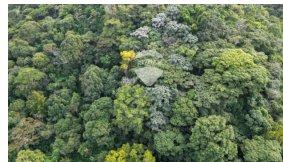

x
Número de Niveles

x
Estacionamiento

Elba Ponce

AGENTE

22230000

elba.ponce@remax-central.com.sv

En venta 25.93 manzanas de terreno rústico, ubicadas a 3.2 kms al sur poniente de Concepción de Ataco, en el lugar conocido como El Cashcal, El Tarro y La Azacualpa, en el cantón San José, Jurisdicción de Ataco, Ahuachapán. Es un terreno que ofrece un ambiente natural y un clima fresco, ideal para quienes buscan invertir en tierras rústicas con características montañosas, en una atmósfera tranquila y aislada, perfecta para quienes buscan escapar de la ciudad. Aunque el acceso es por una calle vecinal de tierra, de la carretera que de Ataco conduce al cantón San José, esta característica añade al encanto natural de la propiedad, ideal para proyectos agrícolas o eco-turísticos. Rodeado de fincas de café, esta área es reconocida por su producción agrícola, lo cual puede ofrecer oportunidades para cultivos o desarrollos sustentables en el terreno. Con su topografía de montaña, esta propiedad puede ser atractiva para proyectos ecológicos, siembra de café, u otras actividades agrícolas. Hablemos !