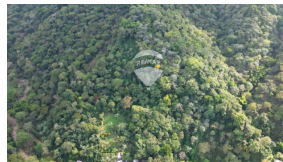

  
x  
Baños

  
x  
Número de Niveles

  
x  
Estacionamiento

**Elba Ponce**

AGENTE

22230000

elba.ponce@remax-central.com.sv

En venta 25.93 manzanas de terreno rústico, ubicadas a 3.2 kms al sur poniente de Concepción de Ataco, en el lugar conocido como El Cashcal, El Tarro y La Azacualpa, en el cantón San José, Jurisdicción de Ataco, Ahuachapán. Es un terreno que ofrece un ambiente natural y un clima fresco, ideal para quienes buscan invertir en tierras rústicas con características montañosas, en una atmósfera tranquila y aislada, perfecta para quienes buscan escapar de la ciudad. Aunque el acceso es por una calle vecinal de tierra, de la carretera que de Ataco conduce al cantón San José, esta característica añade al encanto natural de la propiedad, ideal para proyectos agrícolas o eco-turísticos. Rodeado de fincas de café, esta área es reconocida por su producción agrícola, lo cual puede ofrecer oportunidades para cultivos o desarrollos sustentables en el terreno. Con su topografía de montaña, esta propiedad puede ser atractiva para proyectos ecológicos, siembra de café, u otras actividades agrícolas. Hablemos !