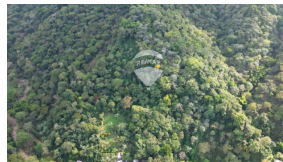

x
Número de Niveles

x
Estacionamiento

Elba Ponce

AGENTE

22230000

elba.ponce@remax-central.com.sv

En venta 25.93 manzanas de terreno rústico, ubicadas a 3.2 kms al sur poniente de Concepción de Ataco, en el lugar conocido como El Cashcal, El Tarro y La Azacualpa, en el cantón San José, Jurisdicción de Ataco, Ahuachapán. Es un terreno que ofrece un ambiente natural y un clima fresco, ideal para quienes buscan invertir en tierras rústicas con características montañosas, en una atmósfera tranquila y aislada, perfecta para quienes buscan escapar de la ciudad. Aunque el acceso es por una calle vecinal de tierra, de la carretera que de Ataco conduce al cantón San José, esta característica añade al encanto natural de la propiedad, ideal para proyectos agrícolas o eco-turísticos. Rodeado de fincas de café, esta área es reconocida por su producción agrícola, lo cual puede ofrecer oportunidades para cultivos o desarrollos sustentables en el terreno. Con su topografía de montaña, esta propiedad puede ser atractiva para proyectos ecológicos, siembra de café, u otras actividades agrícolas. Hablemos !