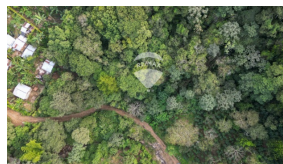

  
x  
Baños

  
x  
Número de Niveles

  
x  
Estacionamiento

**Elba Ponce**

AGENTE

22230000

elba.ponce@remax-central.com.sv

En venta 25.93 manzanas de terreno rústico, ubicadas a 3.2 kms al sur poniente de Concepción de Ataco, en el lugar conocido como El Cashcal, El Tarro y La Azacualpa, en el cantón San José, Jurisdicción de Ataco, Ahuachapán. Es un terreno que ofrece un ambiente natural y un clima fresco, ideal para quienes buscan invertir en tierras rústicas con características montañosas, en una atmósfera tranquila y aislada, perfecta para quienes buscan escapar de la ciudad. Aunque el acceso es por una calle vecinal de tierra, de la carretera que de Ataco conduce al cantón San José, esta característica añade al encanto natural de la propiedad, ideal para proyectos agrícolas o eco-turísticos. Rodeado de fincas de café, esta área es reconocida por su producción agrícola, lo cual puede ofrecer oportunidades para cultivos o desarrollos sustentables en el terreno. Con su topografía de montaña, esta propiedad puede ser atractiva para proyectos ecológicos, siembra de café, u otras actividades agrícolas. Hablemos !