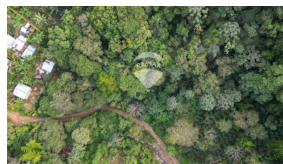

  
x  
Baños

  
x  
Número de Niveles

  
x  
Estacionamiento

**Elba Ponce**

AGENTE

22230000

[elba.ponce@remax-central.com.sv](mailto:elba.ponce@remax-central.com.sv)

En venta 25.93 manzanas de terreno rústico, ubicadas a 3.2 kms al sur poniente de Concepción de Ataco, en el lugar conocido como El Cashcal, El Tarro y La Azacualpa, en el cantón San José, Jurisdicción de Ataco, Ahuachapán. Es un terreno que ofrece un ambiente natural y un clima fresco, ideal para quienes buscan invertir en tierras rústicas con características montañosas, en una atmósfera tranquila y aislada, perfecta para quienes buscan escapar de la ciudad. Aunque el acceso es por una calle vecinal de tierra, de la carretera que de Ataco conduce al cantón San José, esta característica añade al encanto natural de la propiedad, ideal para proyectos agrícolas o eco-turísticos. Rodeado de fincas de café, esta área es reconocida por su producción agrícola, lo cual puede ofrecer oportunidades para cultivos o desarrollos sustentables en el terreno. Con su topografía de montaña, esta propiedad puede ser atractiva para proyectos ecológicos, siembra de café, u otras actividades agrícolas. Hablemos !