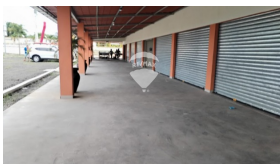

x

Estacionamiento

Paulina Amaya

AGENTE

22230000

paulina.amaya@remax-  
central.com.sv

Local comercial ubicado en Plaza Max Bella, tiene 24 m<sup>2</sup> de construcción con un espacio abierto enfrente de 24m<sup>2</sup>. Ubicado en lugar estratégico sobre carretera. tiene 28 parqueos a disposición para todos los locales. Es ideal para cafetería, farmacia, bazar o tienda de conveniencia.