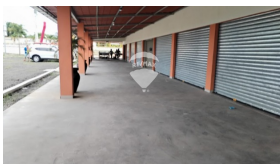

x

Estacionamiento

Paulina Amaya

AGENTE

22230000

paulina.amaya@remax-central.com.sv

Local comercial ubicado en Plaza Max Bella, tiene 24 m<sup>2</sup> de construcción con un espacio abierto enfrente de 24m<sup>2</sup>. Ubicado en lugar estratégico sobre carretera. tiene 28 parqueos a disposición para todos los locales. Es ideal para cafetería, farmacia, bazar o tienda de conveniencia.