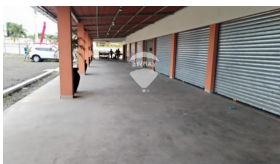

Paulina Amaya

AGENTE

22230000

paulina.amaya@remax-
central.com.sv

Local comercial ubicado en Plaza Max Bella, tiene 24 m² de construcción con un espacio abierto enfrente de 24m². Ubicado en lugar estratégico sobre carretera. tiene 28 parqueos a disposición para todos los locales. Es ideal para cafetería, farmacia, bazar o tienda de conveniencia.