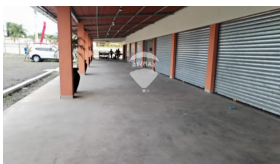

24 m²
Área de Construcción

x
Número de Habitaciones

x
Baños

x1
Número de Niveles

x
Estacionamiento

Paulina Amaya

AGENTE

22230000

paulina.amaya@remax-central.com.sv

Local comercial ubicado en Plaza Max Bella, tiene 24 m2 de construcción con un espacio abierto enfrente de 24m2. Ubicado en lugar estrategico sobre carretera. tiene 28 parqueos a disposicion para todos los locales. Es ideal para cafeteria, farmacia, bazar o tienda de conveniencia.