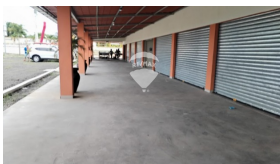

x1  
Número de Niveles

x  
Estacionamiento

Paulina Amaya

AGENTE

22230000

paulina.amaya@remax-central.com.sv

Local comercial ubicado en Plaza Max Bella, tiene 24 m2 de construcción con un espacio abierto enfrente de 24m2. Ubicado en lugar estrategico sobre carretera. tiene 28 parqueos a disposicion para todos los locales. Es ideal para cafeteria, farmacia, bazar o tienda de conveniencia.