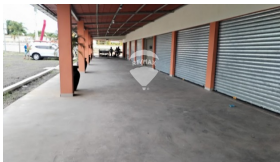

x1  
Número de Niveles

x  
Estacionamiento

Paulina Amaya

AGENTE

22230000

paulina.amaya@remax-central.com.sv

Local comercial ubicado en Plaza Max Bella, tiene 24 m2 de construcción con un espacio abierto enfrente de 24m2. Ubicado en lugar estratégico sobre carretera. tiene 28 parqueos a disposición para todos los locales. Es ideal para cafetería, farmacia, bazar o tienda de conveniencia.