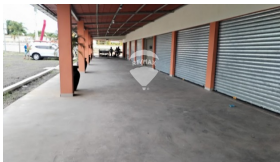

Paulina Amaya

AGENTE

22230000

paulina.amaya@remax-central.com.sv

Local comercial ubicado en Plaza Max Bella, tiene 24 m2 de construcción con un espacio abierto enfrente de 24m2. Ubicado en lugar estratégico sobre carretera. tiene 28 parqueos a disposición para todos los locales. Es ideal para cafetería, farmacia, bazar o tienda de conveniencia.