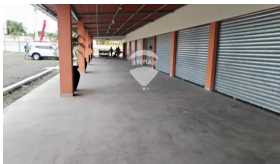

Paulina Amaya

AGENTE

22230000

paulina.amaya@remax-
central.com.sv

Local comercial ubicado en Plaza Max Bella, tiene 24 m² de construcción con un espacio abierto enfrente de 24m². Ubicado en lugar estratégico sobre carretera. tiene 28 parqueos a disposición para todos los locales. Es ideal para cafetería, farmacia, bazar o tienda de conveniencia.