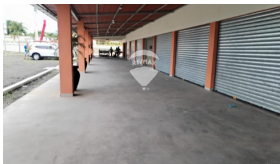

x

Estacionamiento

Paulina Amaya

AGENTE

22230000

paulina.amaya@remax-  
central.com.sv

Local comercial ubicado en Plaza Max Bella, tiene 24 m<sup>2</sup> de construcción con un espacio abierto enfrente de 24m<sup>2</sup>. Ubicado en lugar estratégico sobre carretera. tiene 28 parqueos a disposición para todos los locales. Es ideal para cafetería, farmacia, bazar o tienda de conveniencia.