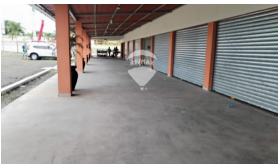

24 m²
Área de
Construcción

x
Número de
Habitaciones

x
Baños

x1
Número de Niveles

x
Estacionamiento

Paulina Amaya

AGENTE

22230000

paulina.amaya@remax-
central.com.sv

Local comercial ubicado en Plaza Max Bella, tiene 24 m² de construcción con un espacio abierto enfrente de 24m². Ubicado en lugar estratégico sobre carretera. tiene 28 parqueos a disposición para todos los locales. Es ideal para cafetería, farmacia, bazar o tienda de conveniencia.