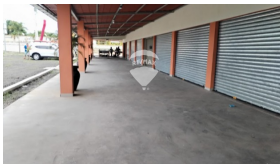

  
x1  
Número de Niveles

  
x  
Estacionamiento

**Paulina Amaya**

AGENTE

22230000

paulina.amaya@remax-  
central.com.sv

Local comercial ubicado en Plaza Max Bella, tiene 24 m<sup>2</sup> de construcción con un espacio abierto enfrente de 24m<sup>2</sup>. Ubicado en lugar estratégico sobre carretera. tiene 28 parqueos a disposición para todos los locales. Es ideal para cafetería, farmacia, bazar o tienda de conveniencia.