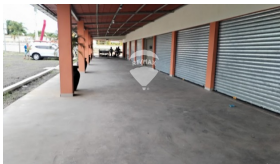

24 m²
Área de
Construcción

x
Número de
Habitaciones

x
Baños

x1
Número de Niveles

x
Estacionamiento

Paulina Amaya

AGENTE

22230000

paulina.amaya@remax-
central.com.sv

Local comercial ubicado en Plaza Max Bella, tiene 24 m² de construcción con un espacio abierto enfrente de 24m². Ubicado en lugar estratégico sobre carretera. tiene 28 parqueos a disposición para todos los locales. Es ideal para cafetería, farmacia, bazar o tienda de conveniencia.