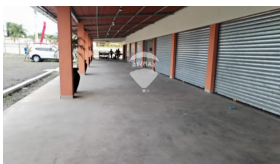

24 m²
Área de
Construcción

x
Número de
Habitaciones

x
Baños

x1
Número de Niveles

x
Estacionamiento

Paulina Amaya

AGENTE

22230000

paulina.amaya@remax-
central.com.sv

Local comercial ubicado en Plaza Max Bella, tiene 24 m² de construcción con un espacio abierto enfrente de 24m². Ubicado en lugar estratégico sobre carretera. tiene 28 parqueos a disposición para todos los locales. Es ideal para cafetería, farmacia, bazar o tienda de conveniencia.