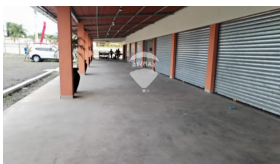

LOCAL ALQUILER

COMERCIAL#

3

EN

$500

📍 San Pedro Masahuat 🏠 Comercial 🏷️ Alquiler

A07-004145

34.34 v²
Área de Terreno

24 m²
Área de
Construcción

x
Número de
Habitaciones

x
Baños

x1
Número de Niveles

x
Estacionamiento

Paulina Amaya

AGENTE

22230000

paulina.amaya@remax-
central.com.sv

Local comercial ubicado en Plaza Max Bella, tiene 24 m² de construcción con un espacio abierto enfrente de 24m². Ubicado en lugar estratégico sobre carretera. tiene 28 parqueos a disposición para todos los locales. Es ideal para cafetería, farmacia, bazar o tienda de conveniencia.