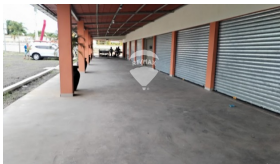

24 m²
Área de Construcción

x
Número de Habitaciones

x
Baños

x1
Número de Niveles

x
Estacionamiento

Paulina Amaya

AGENTE

22230000

paulina.amaya@remax-central.com.sv

Local comercial ubicado en Plaza Max Bella, tiene 24 m² de construcción con un espacio abierto enfrente de 24m². Ubicado en lugar estratégico sobre carretera. tiene 28 parqueos a disposición para todos los locales. Es ideal para cafetería, farmacia, bazar o tienda de conveniencia.