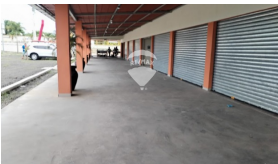

x

Estacionamiento

Paulina Amaya

AGENTE

22230000

paulina.amaya@remax-central.com.sv

Local comercial ubicado en Plaza Max Bella, tiene 24 m<sup>2</sup> de construcción con un espacio abierto enfrente de 24m<sup>2</sup>. Ubicado en lugar estratégico sobre carretera. tiene 28 parqueos a disposición para todos los locales. Es ideal para cafetería, farmacia, bazar o tienda de conveniencia.