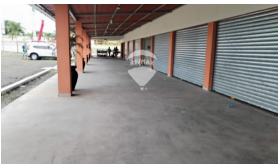

24 m²
Área de Construcción

x
Número de Habitaciones

x
Baños

x1
Número de Niveles

x
Estacionamiento

Paulina Amaya

AGENTE

22230000

paulina.amaya@remax-central.com.sv

Local comercial ubicado en Plaza Max Bella, tiene 24 m² de construcción con un espacio abierto enfrente de 24m². Ubicado en lugar estratégico sobre carretera. tiene 28 parqueos a disposición para todos los locales. Es ideal para cafetería, farmacia, bazar o tienda de conveniencia.