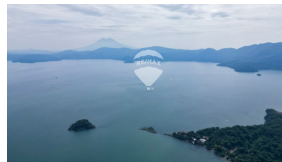

Rossella Faviero

AGENTE

22230000

rossella.faviero@remax-central.com.sv

Propiedad en venta en la Zona del lago de Ilopango. Ideal para desarrollo de proyecto residencial y recreativo. Contáctanos para consultar información detalladas y precios. La propiedad cuenta con un un terreno donde la topografía es apta para desarrollar cualquier tipo de proyecto recreativo, habitacional o comercial.