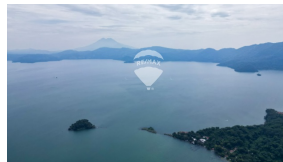

Rossella Faviero

AGENTE

22230000

rossella.faviero@remax-central.com.sv

Propiedad en venta en la Zona del lago de Ilopango. Ideal para desarrollo de proyecto residencial y recreativo. Contáctanos para consultar información detalladas y precios. La propiedad cuenta con un terreno donde la topografía es apta para desarrollar cualquier tipo de proyecto recreativo, habitacional o comercial.