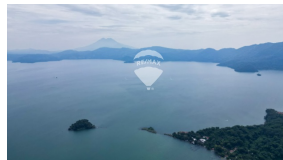

Rossella Faviero

AGENTE

22230000

rossella.faviero@remax-central.com.sv

Propiedad en venta en la Zona del lago de Ilopango. Ideal para desarrollo de proyecto residencial y recreativo. Contáctanos para consultar información detalladas y precios. La propiedad cuenta con un un terreno donde la topografía es apta para desarrollar cualquier tipo de proyecto recreativo, habitacional o comercial.