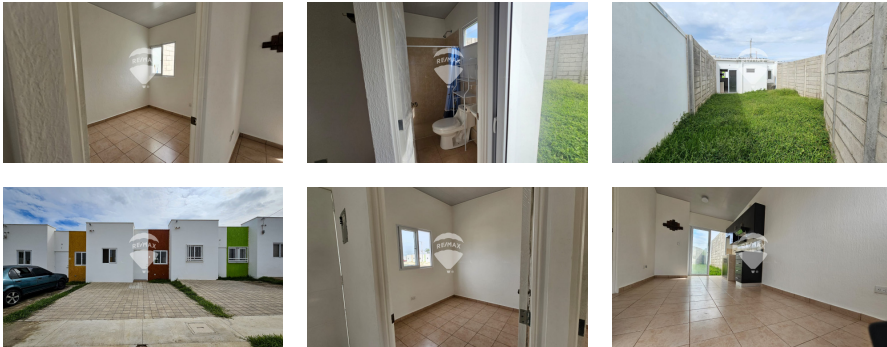

Casa en alquiler en Haciendas del Mediterraneo, Ahuachapan Cluster2

\$200

Ahuachapan Residencial Alquiler

A01-004123

161.64 v²
Área de Terreno

112.97 m²
Área de Construcción

x2
Número de Habitaciones

x1
Baños

x1
Número de Niveles

x2
Estacionamiento

Casa en alquiler en complejo Residencial privado, con seguridad 24/7. El Residencial cuenta parque, piscina y salón de usos múltiples. La casa tiene una distribución de espacio abierto de sala, comedor y cocina con gabinetes, 2 cuartos, 1 baño, amplio jardín y área de lavado, 2 parqueos.