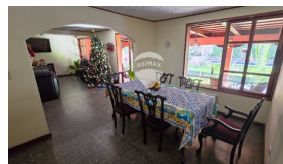

Cecilia Chavez

AGENTE

22230000

cecilia.chavez@remax-
central.com.sv

La residencial Loma Linda se encuentra estratégicamente ubicada entre Lomas de San Francisco y La Cima 1, a una cuadra de la antigua Calle a Huizucar, muy cerca de centros comerciales, supermercados, lugares para comer y tiendas de conveniencia. La casa tiene 2 niveles. El primer nivel consta de sala, comedor, cocina, baño social, estudio, área de servicio completa, terraza, jardín, glorieta y piscina. La cochera es techada y con capacidad de 2 vehículos, también tiene bodega. El segundo nivel tiene 3 habitaciones y sala familiar, la habitación principal cuenta con baño y las 2 junior con baño compartido, Por sus dimensiones la propiedad puede ser remodelada al gusto, así como puede ser utilizada con fin residencial, comercial u oficina. La propiedad no está en privado, aunque la zona es segura y sobre todo residencial.