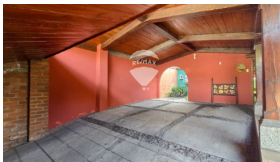

Cecilia Chavez

AGENTE

22230000

cecilia.chavez@remax-
central.com.sv

La residencial Loma Linda se encuentra estratégicamente ubicada entre Lomas de San Francisco y La Cima 1, a una cuadra de la antigua Calle a Huizucar, muy cerca de centros comerciales, supermercados, lugares para comer y tiendas de conveniencia. La casa tiene 2 niveles. El primer nivel consta de sala, comedor, cocina, baño social, estudio, área de servicio completa, terraza, jardín, glorieta y piscina. La cochera es techada y con capacidad de 2 vehículos, también tiene bodega. El segundo nivel tiene 3 habitaciones y sala familiar, la habitación principal cuenta con baño y las 2 junior con baño compartido, Por sus dimensiones la propiedad puede ser remodelada al gusto, así como puede ser utilizada con fin residencial, comercial u oficina. La propiedad no está en privado, aunque la zona es segura y sobre todo residencial.