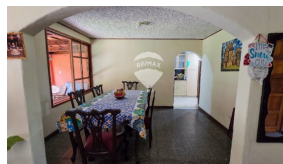

Cecilia Chavez

AGENTE

22230000

cecilia.chavez@remax-
central.com.sv

La residencial Loma Linda se encuentra estratégicamente ubicada entre Lomas de San Francisco y La Cima 1, a una cuadra de la antigua Calle a Huizucar, muy cerca de centros comerciales, supermercados, lugares para comer y tiendas de conveniencia. La casa tiene 2 niveles. El primer nivel consta de sala, comedor, cocina, baño social, estudio, área de servicio completa, terraza, jardín, glorieta y piscina. La cochera es techada y con capacidad de 2 vehículos, también tiene bodega. El segundo nivel tiene 3 habitaciones y sala familiar, la habitación principal cuenta con baño y las 2 junior con baño compartido, Por sus dimensiones la propiedad puede ser remodelada al gusto, así como puede ser utilizada con fin residencial, comercial u oficina. La propiedad no está en privado, aunque la zona es segura y sobre todo residencial.